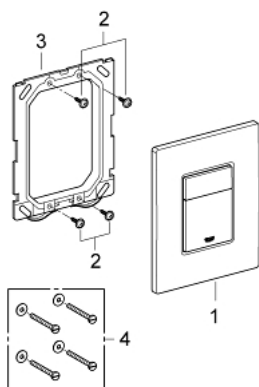

38 732 000 SKATE COSMOPOLITAN BETJENINGSPLATE

PRODUKTBESKRIVELSE

- Colour: krom
- til hel- og halvspyling og start/stopp
- til pneumatisk avløpsventil AV1
- til loddrett og vannrett montering
- 156 x 197 mm
- av ABS
- GROHE Long-Life Shine overflate
- GROHE Water Saving-teknologi for mindre vannforbruk
- til Rapid SL og Uniset GD2 sisterner
- for bruk til Rapid SLX kreves inspeksjonsluke 66 791 000 (selges separat)

Certificate NF

38 732 000 SKATE COSMOPOLITAN BETJENINGSPLATE

RESERVEDELER

1: Top plate with push button (Order-nr. 42371000)

2: Skrue (Order-nr. 6636200M)

3: Festeramme (Order-nr. 43207000)

4: Monteringssett (Order-nr. 4308500M)*