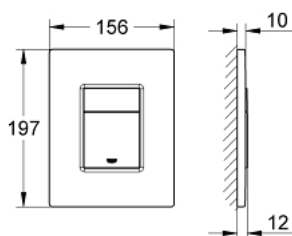

38 732 000 SKATE COSMOPOLITAN BETJENINGSPLATE

PRODUKTBESKRIVELSE

- Colour: krom
- til hel- og halvspyling og start/stopp
- til pneumatisk avløpsventil AV1
- til loddrett og vannrett montering
- 156 x 197 mm
- av ABS
- GROHE Long-Life Shine overflate
- GROHE Water Saving-teknologi for mindre vannforbruk
- til Rapid SL og Uniset GD2 sisterner
- for bruk til Rapid SLX kreves inspeksjonsluke 66 791 000 (selges separat)

Certificate NF

38 732 000 SKATE COSMOPOLITAN BETJENINGSPLATE

RESERVEDELER

1: Top plate with push button (Order-nr. 42371000)

2: Skrue (Order-nr. 6636200M)

3: Festeramme (Order-nr. 43207000)

4: Monteringssett (Order-nr. 4308500M)*