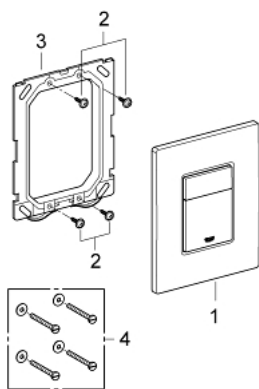

38 732 SH0 SKATE COSMOPOLITAN BETJENINGSPLATE

PRODUKTBESKRIVELSE

- Colour: alpinhvit
- til hel- og halvspyling og start/stopp
- til pneumatisk avløpsventil AV1
- til loddrett og vannrett montering
- 156 x 197 mm
- av ABS
- GROHE Long-Life Shine-overflate
- GROHE Water Saving-teknologi for mindre vannforbruk
- til Rapid SL og Uniset GD2 sisterner
- for bruk til Rapid SLX kreves inspeksjonsluke 66 791 000 (selges separat)

Certificate NF

38 732 SH0 SKATE COSMOPOLITAN BETJENINGSPLATE

RESERVEDELER

1: Top plate with push button (Order-nr. 42371SH0)

2: Skrue (Order-nr. 6636200M)

3: Festeramme (Order-nr. 43207000)

4: Monteringssett (Order-nr. 4308500M)*