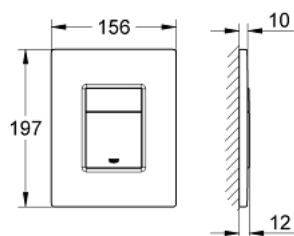

38 732 SH0 SKATE COSMOPOLITAN BETJENINGSPLATE

PRODUKTBESKRIVELSE

- Colour: alpinhvit
- til hel- og halvspyling og start/stopp
- til pneumatisk avløpsventil AV1
- til loddrett og vannrett montering
- 156 x 197 mm
- av ABS
- GROHE Long-Life Shine-overflate
- GROHE Water Saving-teknologi for mindre vannforbruk
- til Rapid SL og Uniset GD2 sisterner
- for bruk til Rapid SLX kreves inspeksjonsluke 66 791 000 (selges separat)

Certificate NF

38 732 SH0 SKATE COSMOPOLITAN BETJENINGSPLATE

RESERVEDELER

1: Top plate with push button (Order-nr. 42371SH0)

2: Skrue (Order-nr. 6636200M)

3: Festeramme (Order-nr. 43207000)

4: Monteringssett (Order-nr. 4308500M)*