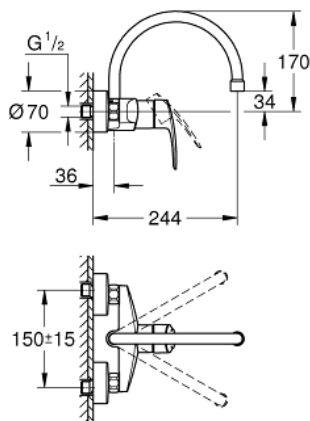

32 482 003 EUROSMART ETTGREPSKJØKKENBATTERI

PRODUKTBESKRIVELSE

- veggmontasje
- GROHE Long-Life Shine overflate
- GROHE SilkMove 35 mm keramisk Patron
- perlator
- variable justerbar volumbegrenser
- svingbar rørtut
- svingradius 360°
- projeksjon 244 mm
- integrert temperaturbegrenser
- C-tilslutninger
- profesjonell utgave

32 482 003 EUROSMART ETTGREPSKJØKKENBATTERI

RESERVEDELER

- 1: lever (Order-nr. 48542000)
- 2: Patron (Order-nr. 46374000)
- 3: C-spout (Order-nr. 13371000)
- 3.1: Perlator (Order-nr. 06574000)
- 3.2: O-ring Ø13,5 x Ø2,75 (Order-nr. 0128500M)
- 3.3: Sikringsring (Order-nr. 0485300M)
- 4: Tilkoblingskrue sett 1/2" (Order-nr. 45044000)
- 4.1: O-ring Ø15 x Ø2 (Order-nr. 0311900M)
- 5: S-tilslutning (Order-nr. 12662000)
- 6: Forlenger DN 20, 20 mm (Order-nr. 0713000M)*
- 7: Spesialnøkkel (Order-nr. 19377000)*