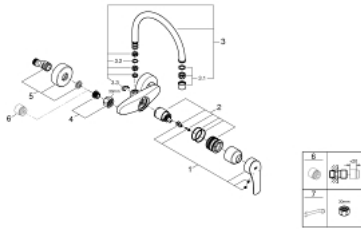

32 482 003 EUROSMART ETTGREPSKJØKKENBATTERI

PRODUKTBESKRIVELSE

- veggmontasje
- GROHE Long-Life Shine overflate
- GROHE SilkMove 35 mm keramisk Patron
- perlator
- variable justerbar volumbegrenser
- svingbar rørtut
- svingradius 360°
- projeksjon 244 mm
- integrert temperaturbegrenser
- C-tilslutninger
- profesjonell utgave

32 482 003 EUROSMART ETTGREPSKJØKKENBATTERI

RESERVEDELER

- 1: lever (Order-nr. 48542000)
- 2: Patron (Order-nr. 46374000)
- 3: C-spout (Order-nr. 13371000)
- 3.1: Perlator (Order-nr. 06574000)
- 3.2: O-ring Ø13,5 x Ø2,75 (Order-nr. 0128500M)
- 3.3: Sikringsring (Order-nr. 0485300M)
- 4: Tilkoblingskrue sett 1/2" (Order-nr. 45044000)
- 4.1: O-ring Ø15 x Ø2 (Order-nr. 0311900M)
- 5: S-tilslutning (Order-nr. 12662000)
- 6: Forlenger DN 20, 20 mm (Order-nr. 0713000M)*
- 7: Spesialnøkkel (Order-nr. 19377000)*