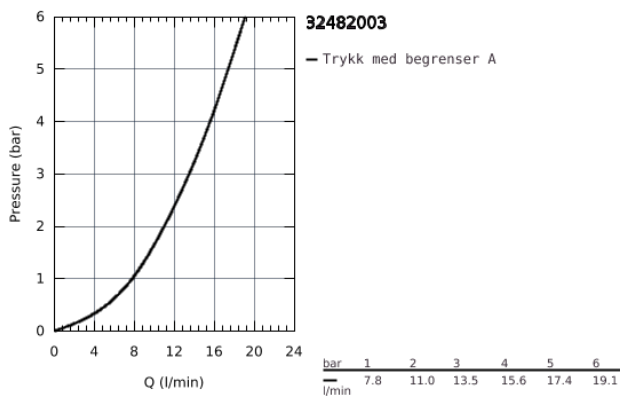

32 482 003 EUROSMART ETTGREPSKJØKKENBATTERI

PRODUKTBESKRIVELSE

- veggmontasje
- GROHE Long-Life Shine overflate
- GROHE SilkMove 35 mm keramisk Patron
- perlator
- variable justerbar volumbegrenser
- svingbar rørtut
- svingradius 360°
- projeksjon 244 mm
- integrert temperaturbegrenser
- C-tilslutninger
- profesjonell utgave