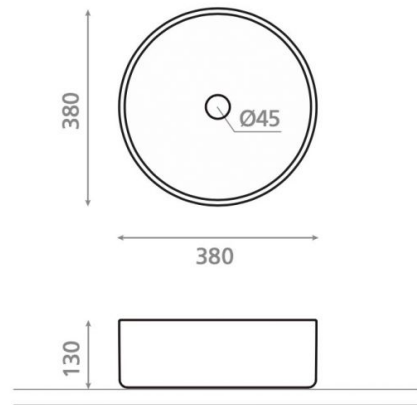

Dinan

Ref. 4151
380x130 mm.

Features

Lavabo de porcelana
Sobre encimera
Sin rebosadero
Matt white

Available colors: