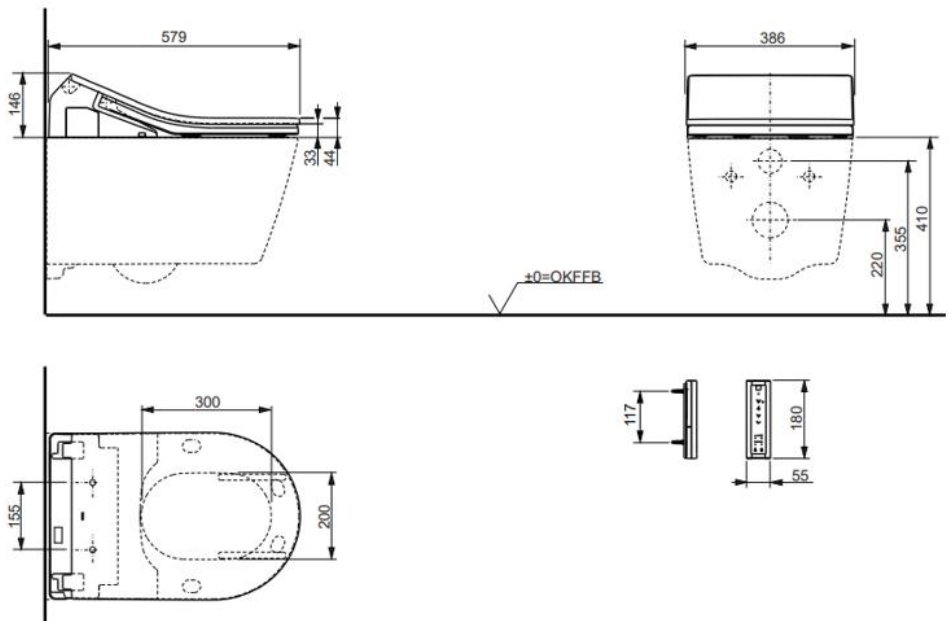

FDV INFORMASJON  
Forvaltning – drift - vedlikeholdArtikkelnr:  
TCF894CG  
**Toto RX dusjtoalett sete****TOTO****Rengjøringsveiledning:**

Moderne toaletter består i dag av forskjellige materialer, for design og funksjonsmessig å tilpasse seg markedets behov. For å unngå skader og reklamasjoner skal man både ved bruk av produktene og ved rengjøring av produktene ta visse forholdsregler.