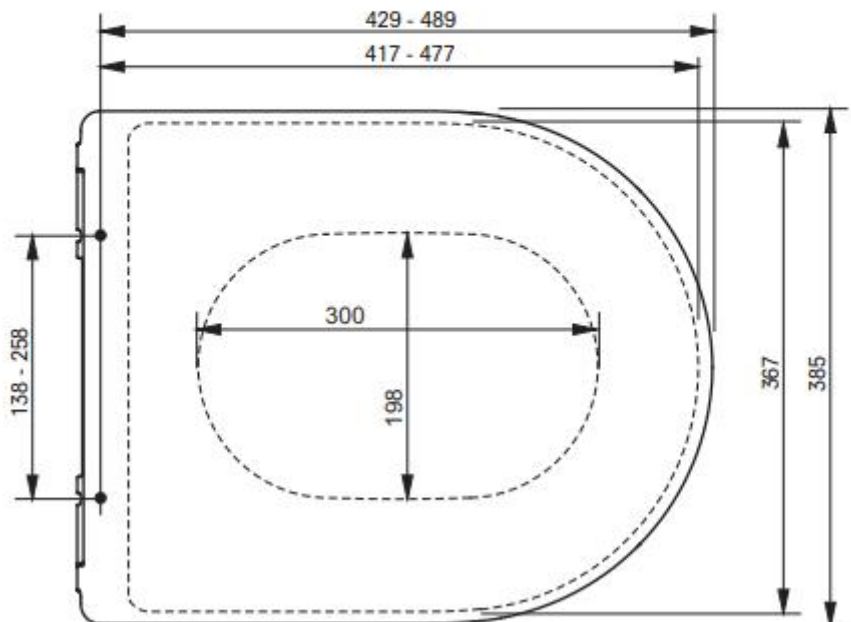

KORSBAKKEN™

Hasleveien 28
0571 Oslo, tlf: 22 35 27 60
www.korsbakken.no

FDV INFORMASJON

Forvaltning – drift - vedlikehold

Artikkelnr:
614767200

Toto RP Soft-close sete

TOTO

Rengjøringsveiledning: