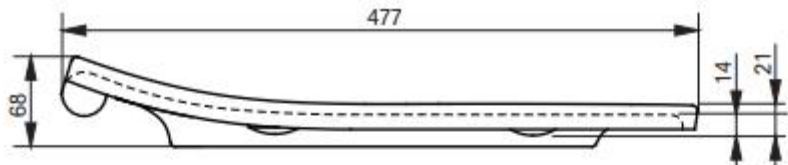

KORSBAKKEN™

Hasleveien 28
0571 Oslo, tlf: 22 35 27 60
www.korsbakken.no

FDV INFORMASJON

Forvaltning – drift - vedlikehold

Artikkelnr:
614767200

Toto RP Soft-close sete

TOTO

Rengjøringsveiledning: