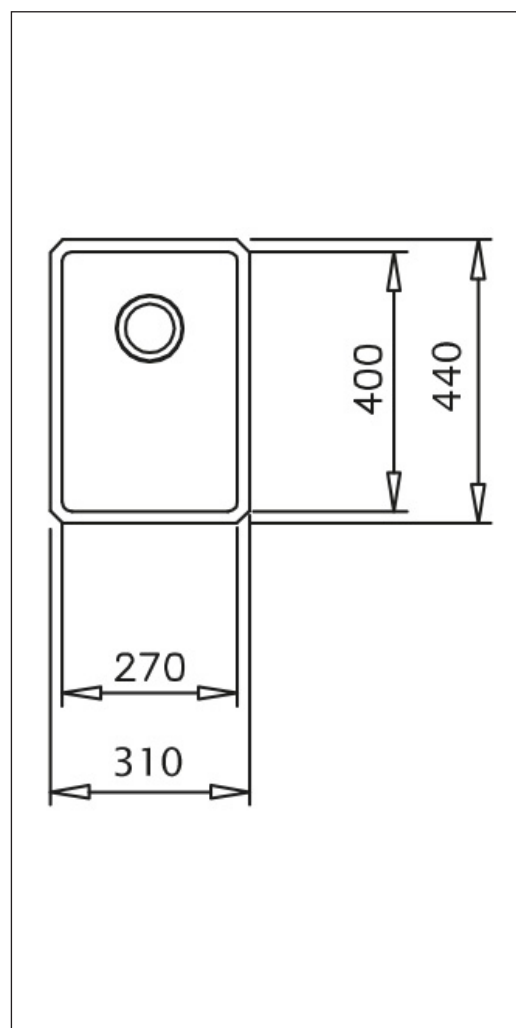

Linea LINEA2740

Art. nr LINEA2740-WT
GTIN 5708563020651
RSK nr 8020281

Art. nr LINEA2740F-WT
GTIN 5708563020637
RSK nr 8020282

Beskrivning

Singellåda för under- och planlimning i ett skarpt och tidlöst uttryck som passar i de flesta kök (R15).
Levereras med bräddavlopp, korgventil och vattenlås.

Obs! Eget artikelnummer för planlimning:
LINEA2740F-WT.

Skåpsbredd	40
Utvändiga mått i mm	310 x 440 x 195
Mått låda i mm	270 x 400 x 195
Radie	15
Avloppsdimension i mm	97
Placering avloppshål	Upper center
Material	EN 1.4301, AISI 304, SS2333
Materialtjocklek i mm	1,0
Bruttovikt i kg	3.50
Nettovikt i kg	3.00