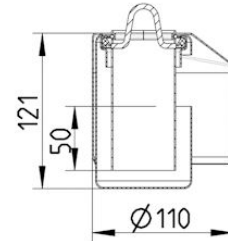

## 510.004.110

**WATERLINE VANNLÅS  
VERTIKAL - Skal bygges inn,  
ingen ettermontering -  
Vannlukkehøyde = 50 mm -  
Utløp: Ø 110 mm, vertikal -  
Rustfritt stål:  
AISI304/EN1.4301**

### Spesifikasjon

Maks. stømning (l/s): 0,9

Materiale: AISI 304

Materiale (EN): EN 1.4301

Type: Vannlåser

Utløpdiameter (mm): 110

Vekt (kg): 0,76

**BLÜCHER®**