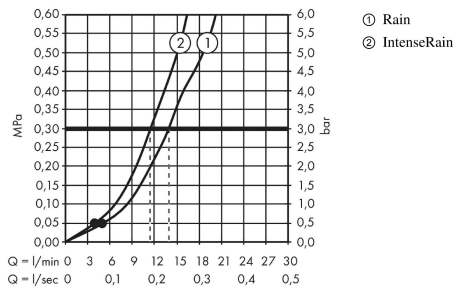

Crometta**Dusjsett Vario med dusjstang 65 cm**Overflate: **hvit/krom** Art. nr. : **26532400****Beskrivelse****Informasjon**

- består av: hånddusj, dusjstang, dusjslange, glider
- dusjhodestørrelse: 100 mm
- stråletype: Rain, IntenseRain
- velg dusjstråle med dreibar stråleskive
- helningsvinkel på hånddusjholder kan justeres med 45°
- maksimal gjennomstrømningsmengde ved 3 bar: 13,8 l/min
- kuleledd forhindrer slangen fra å sno seg
- veggfeste: monteres med skruer
- veggholdere laget av kunststoff
- rørlengde: 669 mm
- dusjstang diameter: 22 mm
- rørprofil: rund
- boravstand 625 mm

Gjennomstrømningsdiagram

Forbruksverdiene måles ved normal bruk med tilhørende armatur (temostat/blandebatteri/innmurt ventil).

Crometta
Dusjsett Vario med dusjstang 65 cm
Overflate: hvit/krom Art. nr. : 26532400