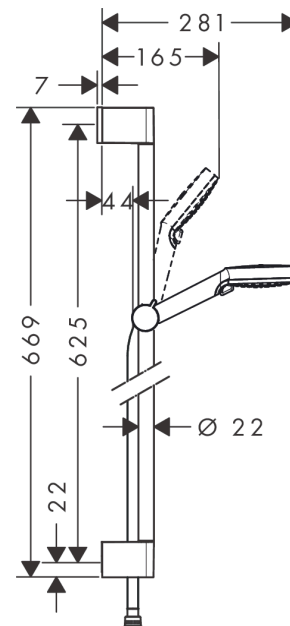

Crometta**Dusjsett Vario med dusjstang 65 cm**Overflate: **hvit/krom** Art. nr. : **26532400****Beskrivelse****Informasjon**

- består av: hånddusj, dusjstang, dusjslange, glider
- dusjhodestørrelse: 100 mm
- stråletype: Rain, IntenseRain
- velg dusjstråle med dreibar stråleskive
- helningsvinkel på hånddusjholder kan justeres med 45°
- maksimal gjennomstrømningsmengde ved 3 bar: 13,8 l/min
- kuleledd forhindrer slangen fra å sno seg
- veggfeste: monteres med skruer
- veggholdere laget av kunststoff
- rørlengde: 669 mm
- dusjstang diameter: 22 mm
- rørprofil: rund
- boravstand 625 mm

Artikkeldetaljer

NRF-no.	4244216
Pris ekskl. moms	606,00 NOK
Pris inkl. moms*	757,50 NOK

Teknologi**Produktbilde****Måltegning**

Crometta

Dusjsett Vario med dusjstang 65 cm

Overflate: hvit/krom Art. nr. : 26532400

Gjennomstrømningsdiagram

Forbruksverdiene måles ved normal bruk med tilhørende armatur (temostat/blandebatteri/innmurt ventil).

Crometta
Dusjsett Vario med dusjstang 65 cm
Overflate: hvit/krom Art. nr. : 26532400