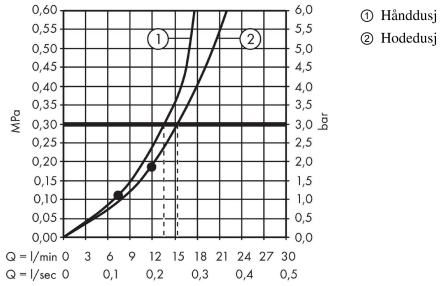

### Sertifikater

**Crometta E**  
**Showerspipe 240 1jet med termostat**  
 Overflate: **krom** Art. nr. : **27271000**

**Produktbilde**

**Måltegning**

**Gjennomstrømningsdiagram**

**Crometta E**  
**Showerpipen 240 1jet med termostat**  
 Overflate: krom Art. nr. : 27271000