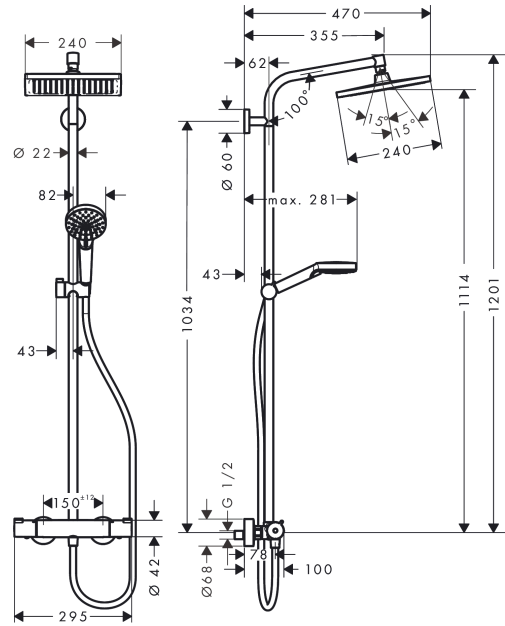

#### Informasjon

- består av: hånddusj, hodedusj, dusjtermostat, dusjslange, glider, dusjstang
- hodedusj Crometta E 240
- dusjhodestørrelse hodedusj: 240 x 240 mm
- stråletype hodedusj: Rain
- kuleledd: takdusjvinkel justerbar
- helningsvinkel på hånddusjholder kan justeres med 45°
- overflate stråleskive: krom
- maksimal gjennomstrømningsmengde ved 3 bar: 15 l/min
- gjennomstrømningsmengde Rain (ved 3 bar): 15 l/min
- stråletype hånddusj: Rain, IntenseRain
- min driftstrykk: 1,2 bar
- maks driftstrykk: 10 bar
- rør kan forkortes i høyden
- dusjstang diameter: 22 mm
- høydejusterbar hånddusjholder
- dusjbendlengde hodedusj: 350 mm
- termostat Ecostat 1001 CL
- sikkerhetssperre ved 40°C
- justerbar varmtvannsbegrensning
- uttak styrt av dreiegrep
- passer til gass gjennomstrømningsvarmer
- monteringsstype: utenpåliggende montering
- tilslutningsdimensjon DN15
- tilslutningsgjenger G ½
- senteravstand 150 ± 12 mm
- sikker mot tilbakestrømning
- lengre stigerør kan bestilles
- 2 funksjoner
- STA 1377
- STA 1377 - STA 1377\_SE
- STA 1377 - STA 1377\_NO
- STA 1377 - STA 1377\_DK
- STA 1377 - Appendix\_STA\_1377\_2

### Sertifikater

**Crometta E**  
**Showerspipe 240 1jet med termostat**  
 Overflate: **krom** Art. nr. : **27271000**

**Produktbilde**

**Måltegning**

**Gjennomstrømningsdiagram**

**Crometta E**  
**Showerpipen 240 1jet med termostat**  
 Overflate: krom Art. nr. : 27271000

Monteringseksempel