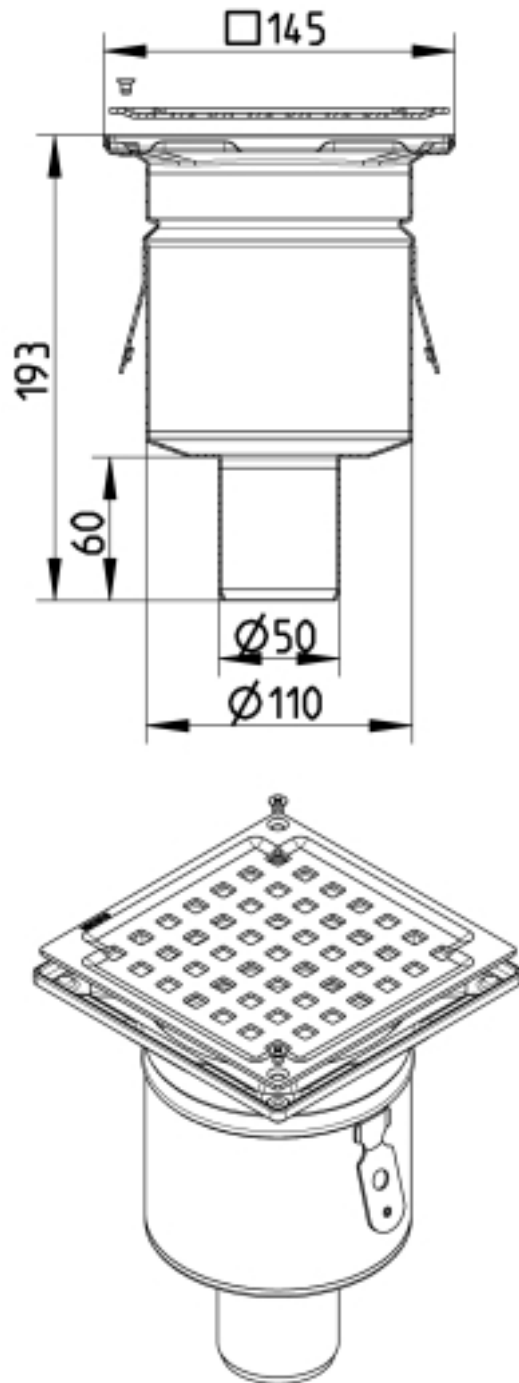

Produktdatablad

BLÜCHER®