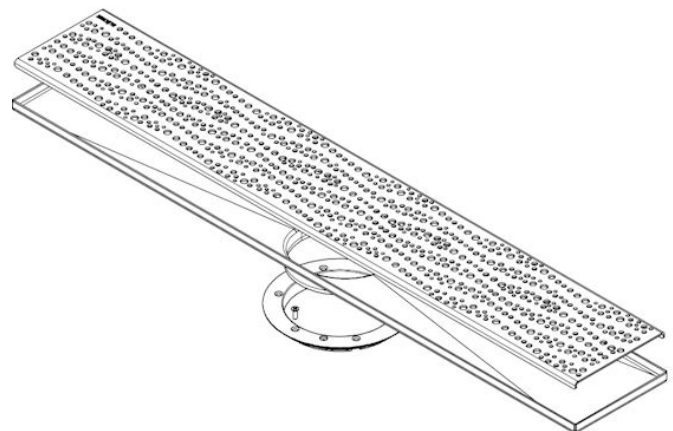

## 650.300.080 MONTERINGSSETT LINE STOCKHOLM 800

- Med klemring
- Gulv: betong og flis
- Ramme: firkantet
- Rustfritt stål: AISI304/EN1.4301

### Spesifikasjon

Gulv: Betong / flis  
Lasteklasse EN1253(kg): K3 (300)  
Materiale: AISI 304  
Materiale (EN): EN 1.4301  
Ramme: Rektangulær  
Størrelse: 130x800  
Type: Monteringssett  
Utløpdiameter (mm): 112  
Vekt (kg): 3,30