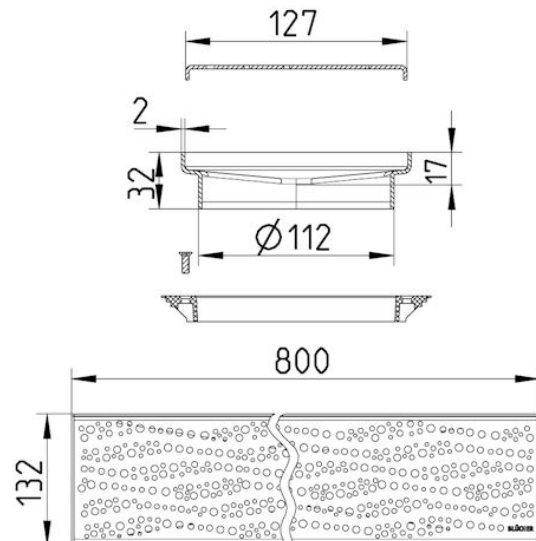

## 650.300.080 MONTERINGSSETT LINE STOCKHOLM 800

- Med klemring
- Gulv: betong og flis
- Ramme: firkantet
- Rustfritt stål: AISI304/EN1.4301

### Spesifikasjon

Gulv: Betong / flis  
Lasteklasse EN1253(kg): K3 (300)  
Materiale: AISI 304  
Materiale (EN): EN 1.4301  
Ramme: Rektangulær  
Størrelse: 130x800  
Type: Monteringssett  
Utløpdiameter (mm): 112  
Vekt (kg): 3,30