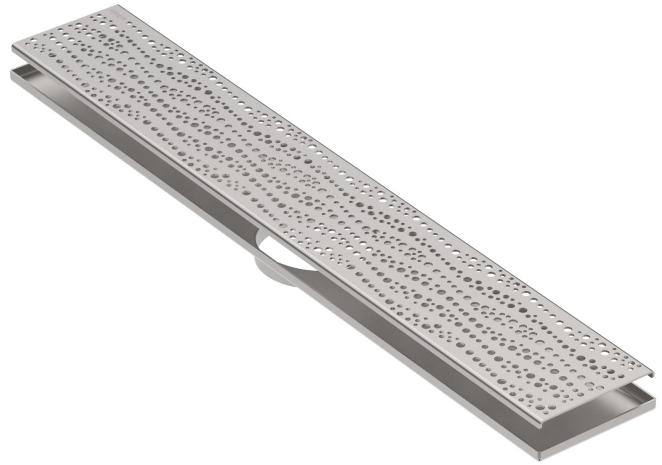

650.300.090 MONTERINGSSETT LINE STOCKHOLM 900

- Med klemring
- Gulv: betong og flis
- Ramme: firkantet
- Rustfritt stål: AISI304/EN1.4301

Produktkoder

EAN: 5705499135374
RSK-nummer: 7123278
NRF-nummer: 3394344
LVI-nummer: 3304183

Spesifikasjon

Gulv: Betong / flis
Lasteklasse EN1253(kg): K3 (300)
Materiale: AISI 304
Materiale (EN): EN 1.4301
Ramme: Rektangulær
Størrelse: 130x900
Type: Monteringssett
Utløpdiameter (mm): 112
Vekt (kg): 3,72