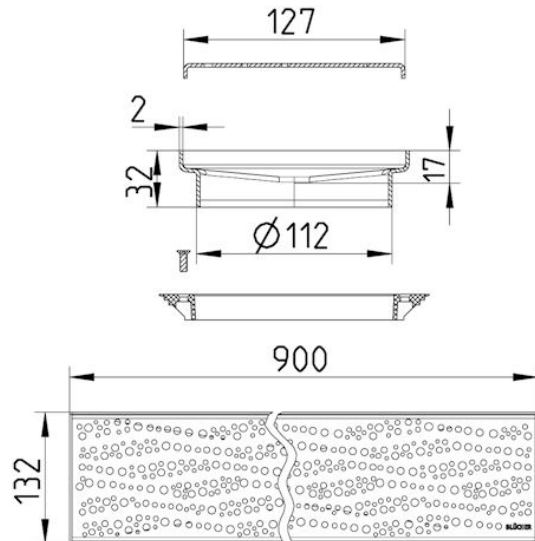

650.300.090 MONTERINGSSETT LINE STOCKHOLM 900

- Med klemring
- Gulv: betong og flis
- Ramme: firkantet
- Rustfritt stål: AISI304/EN1.4301

Produktkoder

EAN: 5705499135374
RSK-nummer: 7123278
NRF-nummer: 3394344
LVI-nummer: 3304183

Spesifikasjon

Gulv: Betong / flis
Lasteklasse EN1253(kg): K3 (300)
Materiale: AISI 304
Materiale (EN): EN 1.4301
Ramme: Rektangulær
Størrelse: 130x900
Type: Monteringssett
Utløpdiameter (mm): 112
Vekt (kg): 3,72