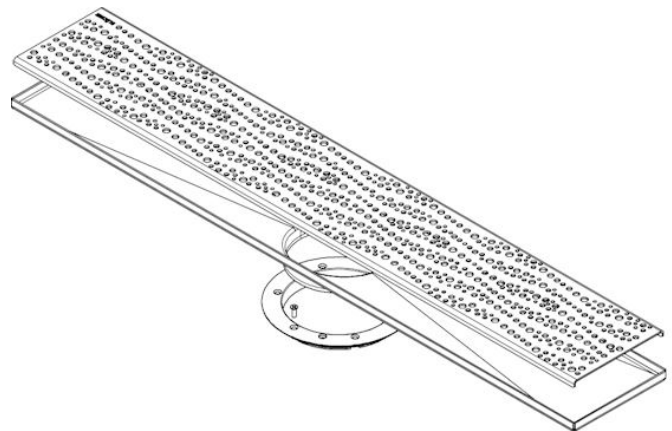

650.300.090 MONTERINGSSETT LINE STOCKHOLM 900

- Med klemring
- Gulv: betong og flis
- Ramme: firkantet
- Rustfritt stål: AISI304/EN1.4301

Produktkoder

EAN: 5705499135374
RSK-nummer: 7123278
NRF-nummer: 3394344
LVI-nummer: 3304183

Spesifikasjon

Gulv: Betong / flis
Lasteklasse EN1253(kg): K3 (300)
Materiale: AISI 304
Materiale (EN): EN 1.4301
Ramme: Rektangulær
Størrelse: 130x900
Type: Monteringssett
Utløpdiameter (mm): 112
Vekt (kg): 3,72