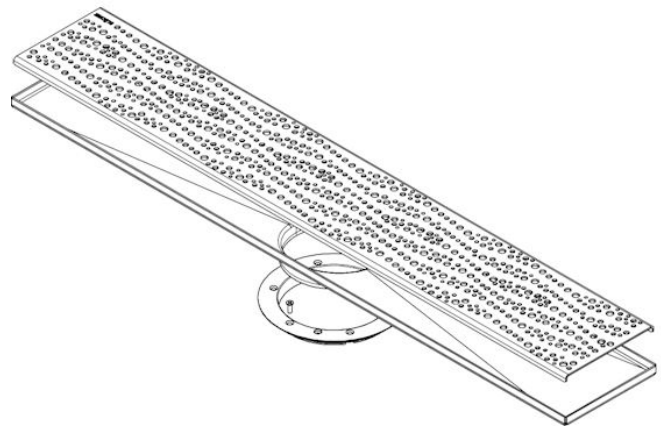

650.300.100 MONTERINGSSETT LINE STOCKHOLM 1000

- Med klemring
- Gulv: betong og flis
- Ramme: firkantet
- Rustfritt stål: AISI304/EN1.4301

Produktkoder

EAN: 5705499135381
RSK-nummer: 7123279
NRF-nummer: 3394345
LVI-nummer: 3304184

Spesifikasjon

Gulv: Betong / flis
Lasteklasse EN1253(kg): K3 (300)
Materiale: AISI 304
Materiale (EN): EN 1.4301
Ramme: Rektangulær
Størrelse: 130x1000
Type: Monteringssett
Utløpdiameter (mm): 112
Vekt (kg): 4,13