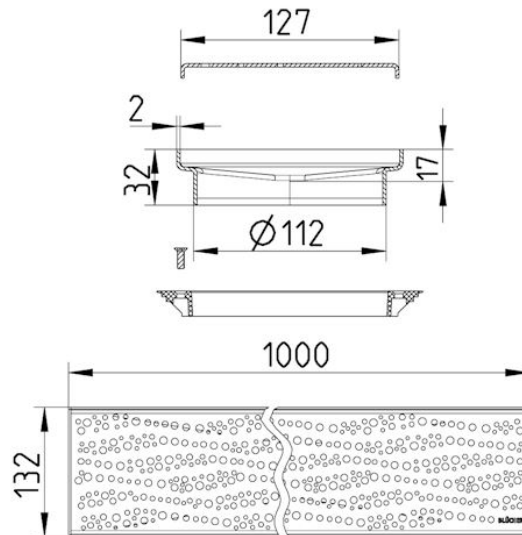

650.300.100 MONTERINGSSETT LINE STOCKHOLM 1000

- Med klemring
- Gulv: betong og flis
- Ramme: firkantet
- Rustfritt stål: AISI304/EN1.4301

Produktkoder

EAN: 5705499135381
RSK-nummer: 7123279
NRF-nummer: 3394345
LVI-nummer: 3304184

Spesifikasjon

Gulv: Betong / flis
Lasteklasse EN1253(kg): K3 (300)
Materiale: AISI 304
Materiale (EN): EN 1.4301
Ramme: Rektangulær
Størrelse: 130x1000
Type: Monteringssett
Utløpdiameter (mm): 112
Vekt (kg): 4,13