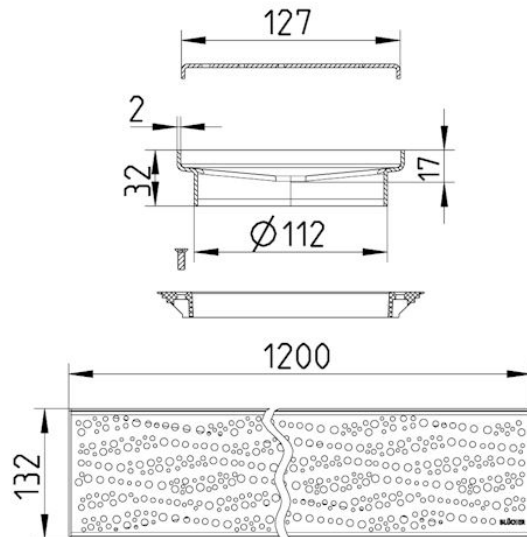

## 650.300.120 MONTERINGSSETT LINE STOCKHOLM 1200

- Med klemring
- Gulv: betong og flis
- Ramme: firkantet
- Rustfritt stål: AISI304/EN1.4301

### Spesifikasjon

Gulv: Betong / flis  
Lasteklasse EN1253(kg): K3 (300)  
Materiale: AISI 304  
Materiale (EN): EN 1.4301  
Ramme: Rektangulær  
Størrelse: 130x1200  
Type: Monteringssett  
Utløpdiameter (mm): 112  
Vekt (kg): 4,96