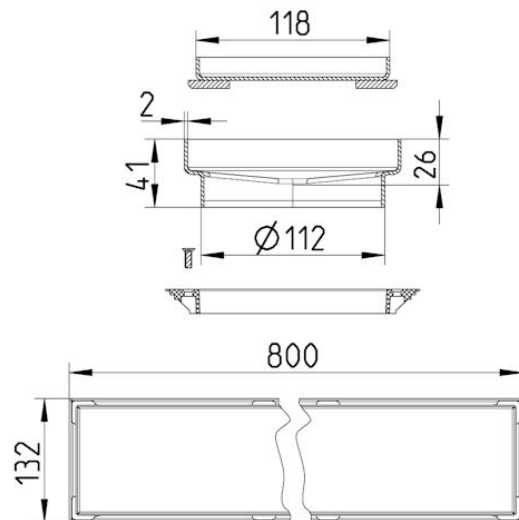

650.350.080 MONTERINGSSETT LINE TOKYO 800

- Med klemring
- Gulv: betong og flis
- Ramme: firkantet
- Rustfritt stål: AISI304/EN1.4301

Produktkoder

EAN: 5705499135404
RSK-nummer: 7129524
NRF-nummer: 3394347
LVI-nummer: 3304186

Spesifikasjon

Gulv: Betong / flis
Lasteklasse EN1253(kg): K3 (300)
Materiale: AISI 304
Materiale (EN): EN 1.4301
Ramme: Rektangulær
Størrelse: 130x800
Type: Monteringssett
Utløpdiameter (mm): 112
Vekt (kg): 4,16