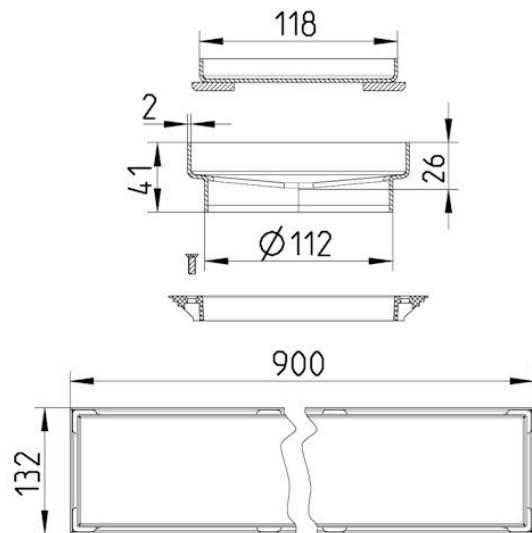

## 650.350.090 MONTERINGSSETT LINE TOKYO 900

- Med klemring
- Gulv: betong og flis
- Ramme: firkantet
- Rustfritt stål: AISI304/EN1.4301

### Spesifikasjon

Gulv: Betong / flis  
Lasteklasse EN1253(kg): K3 (300)  
Materiale: AISI 304  
Materiale (EN): EN 1.4301  
Ramme: Rektangulær  
Størrelse: 130x900  
Type: Monteringssett  
Utløpdiameter (mm): 112  
Vekt (kg): 4,65