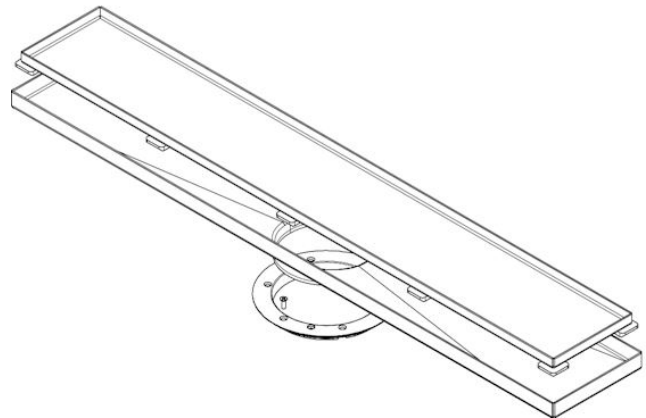

## 650.350.090 MONTERINGSSETT LINE TOKYO 900

- Med klemring
- Gulv: betong og flis
- Ramme: firkantet
- Rustfritt stål: AISI304/EN1.4301

### Spesifikasjon

Gulv: Betong / flis  
Lasteklasse EN1253(kg): K3 (300)  
Materiale: AISI 304  
Materiale (EN): EN 1.4301  
Ramme: Rektangulær  
Størrelse: 130x900  
Type: Monteringssett  
Utløpdiameter (mm): 112  
Vekt (kg): 4,65