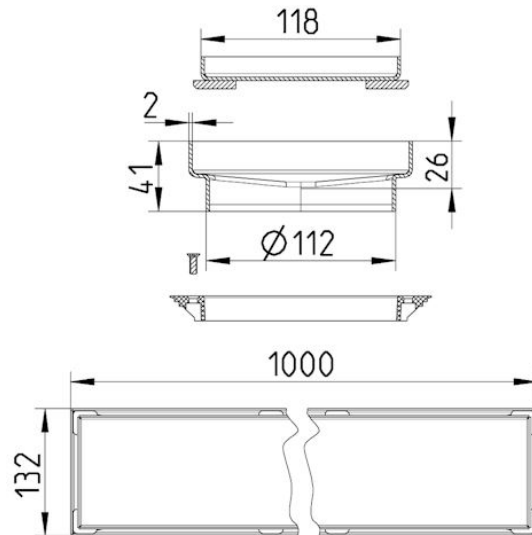

## 650.350.100 MONTERINGSSETT LINE TOKYO 1000

- Med klemring
- Gulv: betong og flis
- Ramme: firkantet
- Rustfritt stål: AISI304/EN1.4301

### Spesifikasjon

Gulv: Betong / flis  
Lasteklasse EN1253(kg): K3 (300)  
Materiale: AISI 304  
Materiale (EN): EN 1.4301  
Ramme: Rektangulær  
Størrelse: 130x1000  
Type: Monteringssett  
Utløpdiameter (mm): 112  
Vekt (kg): 5,13