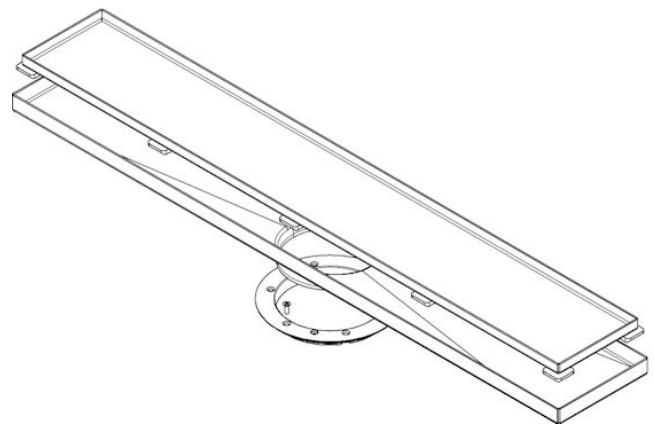

## 650.350.100 MONTERINGSSETT LINE TOKYO 1000

- Med klemring
- Gulv: betong og flis
- Ramme: firkantet
- Rustfritt stål: AISI304/EN1.4301

### Spesifikasjon

Gulv: Betong / flis  
Lasteklasse EN1253(kg): K3 (300)  
Materiale: AISI 304  
Materiale (EN): EN 1.4301  
Ramme: Rektangulær  
Størrelse: 130x1000  
Type: Monteringssett  
Utløpdiameter (mm): 112  
Vekt (kg): 5,13