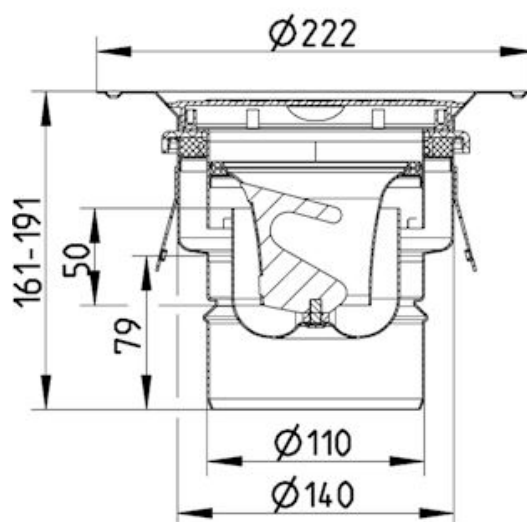

250.200.110 V HØYDEJUSTERBAR UNDERDEL MULTI

- -Med uttagbar vannlås
- -Utløp: Ø110 mm, vertikal
- -Rustfritt stål: AISI304/EN1.4301

Produktkoder

EAN: 5705499131949
RSK-nummer: 7119499
NRF-nummer: 3394507
LVI-nummer: 3303883

Spesifikasjon

Antall innløp: 0
Materiale: AISI 304
Materiale (EN): EN 1.4301
Type: Underdeler for monteringssett
Utløpdiameter (mm): 110
Utløpsretning: Vertikal
Vekt (kg): 1,48

Godkjenninger

FI-Tyypihyväsytä VTT-RTH-00021-17 Drain
Domestic Multi-2017

SE - RISE 0193-98

NO - PS3199-21

PL - Hygienic Certificate - All products

BLÜCHER®