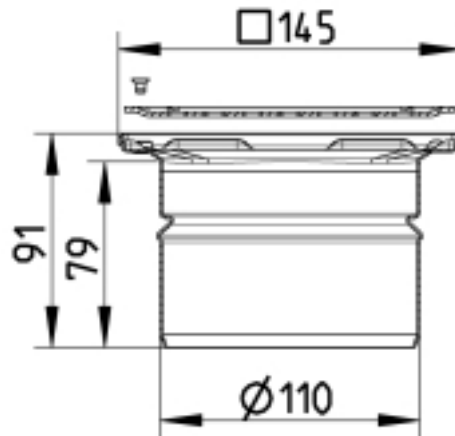

160.300.110 BOLIGSLUK SQUARE

- -Gulv: betong og flis
- -Ingen membran, ramme: 145 x 145 mm
- -Utløp: Ø110 mm, vertikal
- -Rustfritt stål: AISI304/EN1.4301

Produktkoder

EAN: 5705499104981
VVS-nummer: 153333116
NRF-nummer: 3394539
LVI-nummer: 3305769

Spesifikasjon

Antall innløp: 0
Antall skruehull: 2
Gulv: Betong / flis
Materiale: AISI 304
Materiale (EN): EN 1.4301
Ramme: Firkant
Størrelse: 145x145
Type: Sluk
Type membran: Ingen membran
Utløpdiameter (mm): 110
Utløpsretning: Vertikal
Vekt (kg): 0,70

Godkjenninger

DK - VA 2.42/19047-22

PL - Hygienic Certificate - All products
RU - 0212321 Drains-21

BLÜCHER®