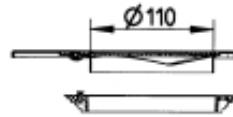

620.260.001 MONTERINGSSETT TRIO VIENNA

- -Med skruelås og klemring, for installasjon i hjørne
- -Gulv: betong og flis
- -Ramme: trekantet
- -Rustfritt stål: AISI304/EN1.4301

Produktkoder

EAN: 5705499121469
RSK-nummer: 7122034
NRF-nummer: 3394562
LVI-nummer: 3303561

Spesifikasjon

Antall skruer: 1
Gulv: Betong / flis
Installasjon: Hjørne
Materiale: AISI 304
Materiale (EN): EN 1.4301
Ramme: Trekantet
Type: Monteringssett
Utløpdiameter (mm): 110
Vekt (kg): 0,70

Godkjenninger

PL - Hygienic Certificate - All products

BLÜCHER®