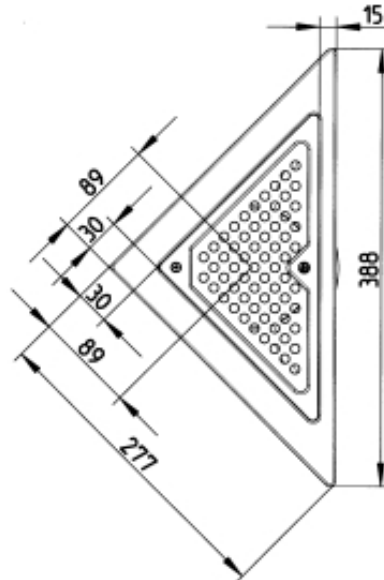

620.260.001 MONTERINGSSETT TRIO VIENNA

- -Med skruelås og klemring, for installasjon i hjørne
- -Gulv: betong og flis
- -Ramme: trekantet
- -Rustfritt stål: AISI304/EN1.4301

Produktkoder

EAN: 5705499121469
RSK-nummer: 7122034
NRF-nummer: 3394562
LVI-nummer: 3303561

Spesifikasjon

Antall skruer: 1
Gulv: Betong / flis
Installasjon: Hjørne
Materiale: AISI 304
Materiale (EN): EN 1.4301
Ramme: Trekantet
Type: Monteringssett
Utløpdiameter (mm): 110
Vekt (kg): 0,70

Godkjenninger

PL - Hygienic Certificate - All products

BLÜCHER®