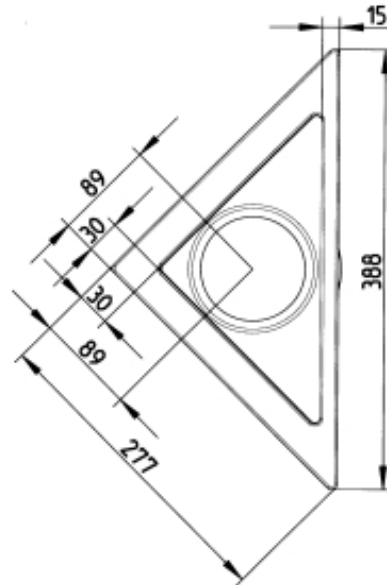

620.260.002 MONTERINGSSETT TRIO COPENHAGEN

- -Med klemring, for installasjon i hjørne
- -Gulv: betong og flis
- -Ramme: trekantet
- -Rustfritt stål: AISI304/EN1.4301

Produktkoder

EAN: 5705499121476
RSK-nummer: 7122035
NRF-nummer: 3394563
LVI-nummer: 3303562

Spesifikasjon

Antall skruer: 0
Gulv: Betong / flis
Installasjon: Hjørne
Materiale: AISI 304
Materiale (EN): EN 1.4301
Ramme: Trekantet
Type: Monteringssett
Utløpdiameter (mm): 110
Vekt (kg): 0,82

Godkjenninger

PL - Hygienic Certificate - All products

BLÜCHER®