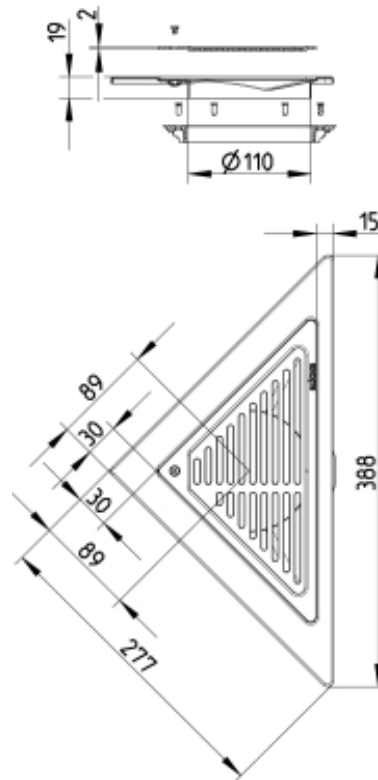

620.260.005 MONTERINGSSETT TRIO DETROIT

- -Med skruelås og klemring, for installasjon i hjørne
- -Gulv: betong og flis
- -Ramme: trekantet
- -Rustfritt stål: AISI304/EN1.4301

Produktkoder

EAN: 5705499127287
RSK-nummer: 7122038
NRF-nummer: 3394566
LVI-nummer: 3303565

Spesifikasjon

Antall skruer: 1
Gulv: Betong / flis
Installasjon: Hjørne
Materiale: AISI 304
Materiale (EN): EN 1.4301
Ramme: Trekantet
Type: Monteringssett
Utløpdiameter (mm): 110
Vekt (kg): 0,67

Godkjenninger

PL - Hygienic Certificate - All products

BLÜCHER®