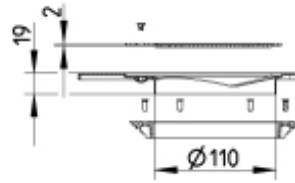

620.260.006 MONTERINGSSETT TRIO ATHENS

- -Med skruelås og klemring, for installasjon i hjørne
- -Gulv: betong og flis
- -Ramme: trekantet
- -Rustfritt stål: AISI304/EN1.4301

Produktkoder

EAN: 5705499127294
RSK-nummer: 7122039
NRF-nummer: 3394567
LVI-nummer: 3303566

Spesifikasjon

Antall skruer: 1
Gulv: Betong / flis
Installasjon: Hjørne
Materiale: AISI 304
Materiale (EN): EN 1.4301
Ramme: Trekantet
Type: Monteringssett
Utløpdiameter (mm): 110
Vekt (kg): 0,68

Godkjenninger

PL - Hygienic Certificate - All products

BLÜCHER®