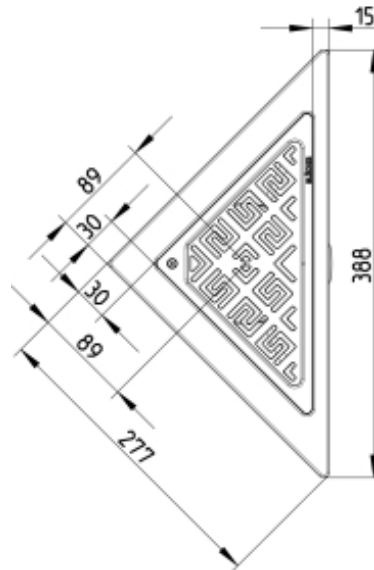

620.260.006 MONTERINGSSETT TRIO ATHENS

- -Med skruelås og klemring, for installasjon i hjørne
- -Gulv: betong og flis
- -Ramme: trekantet
- -Rustfritt stål: AISI304/EN1.4301

Produktkoder

EAN: 5705499127294
RSK-nummer: 7122039
NRF-nummer: 3394567
LVI-nummer: 3303566

Spesifikasjon

Antall skruer: 1
Gulv: Betong / flis
Installasjon: Hjørne
Materiale: AISI 304
Materiale (EN): EN 1.4301
Ramme: Trekantet
Type: Monteringssett
Utløpdiameter (mm): 110
Vekt (kg): 0,68

Godkjenninger

PL - Hygienic Certificate - All products

BLÜCHER®