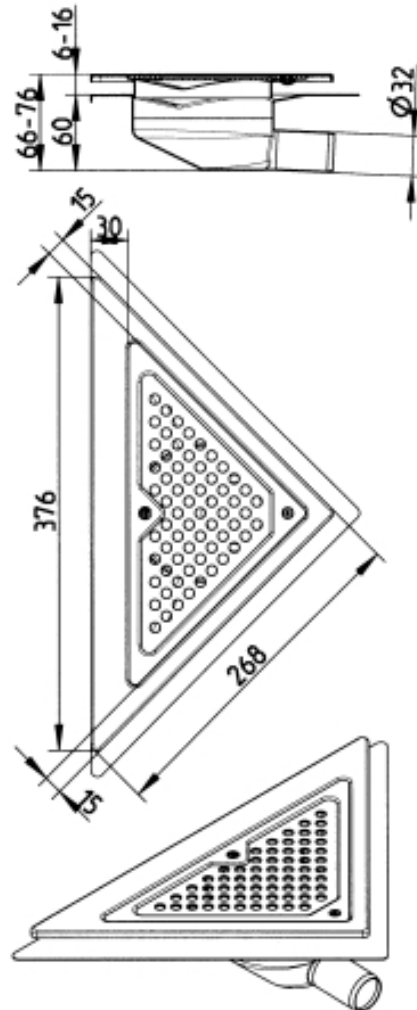

381.370.032 MINI BOLIGSLUK TRIO

- -For installasjon langs vegg kan det ikke brukes uttagbar vannlås
- -Gulv: betong og flis
- -Smøremembran, ramme: trekantet
- -Utløp: Ø32/40 mm, horisontal
- -Rustfritt stål: AISI304/EN1.4301

Produktkoder

EAN: 5705499120196
VVS-nummer: 153300110
RSK-nummer: 7119825
NRF-nummer: 3394627

Spesifikasjon

Antall innløp: 0
Antall skruehull: 1
Gulv: Betong / flis
Installasjon: Langs vegg
Materiale: AISI 304
Materiale (EN): EN 1.4301
Ramme: Trekantet
Type: Sluk
Type membran: Smøremembran
Utløpdiameter (mm): 32
Utløpsretning: Horisontal
Vekt (kg): 1,12

Godkjenninger

mk DK - MK 7.21/1664-21

va DK - VA 2.44/18264-21

PL - Hygienic Certificate - All products

BLÜCHER®