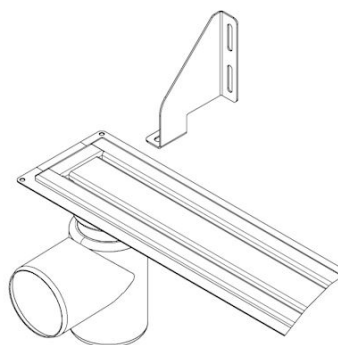

378.090.056.4B baderomsrenne WATERLINE 900, SETT

- Med Copenhagen-rist
- Gulv: betong og flis
- Ramme: rektangulær
- Utløp: Ø75 mm horisontal, inkludert vannlås
- Rustfritt stål: AISI304/EN1.4301

Produktkoder

Godkjenninger

NO - TG 2484

FI-Tyypihyväksyntä VTT-RTH-03128-08 Blücher
Waterline 275,378-2017

DK - MK 7.21/1664-21

DK - VA 2.44/19499-20

BLÜCHER®