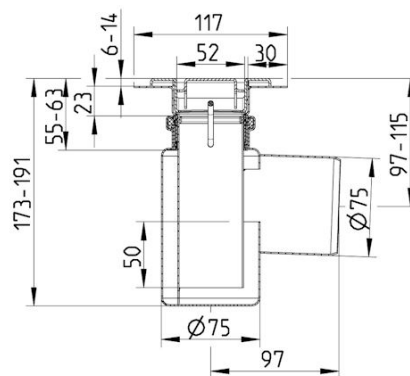

378.090.056.4B baderomsrenne WATERLINE 900, SETT

- Med Copenhagen-rist
- Gulv: betong og flis
- Ramme: rektangulær
- Utløp: Ø75 mm horisontal, inkludert vannlås
- Rustfritt stål: AISI304/EN1.4301

Produktkoder

EAN: 5705499138207
NRF-nummer: 3394687
LVI-nummer: 3304480

Spesifikasjon

Gulv: Betong / flis
Materiale: AISI 304
Materiale (EN): EN 1.4301
Plassering av utløp: Ende
Ramme: Rektangulær
Størrelse: 50x900
Sump: Nei
Type: Renner
Type membran: Smøremembran
Utløpdiameter (mm): 75
Utløpsretning: Horisontal
Vekt (kg): 3,88

Godkjenninger

NO - TG 2484

FI-Tyypihyväksyntä VTT-RTH-03128-08 Blücher
Waterline 275,378-2017

DK - MK 7.21/1664-21

DK - VA 2.44/19499-20

BLÜCHER®