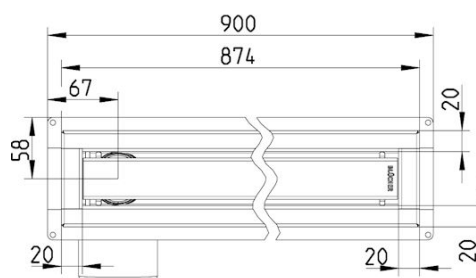

378.090.056.4B baderomsrenne WATERLINE 900, SETT

- Med Copenhagen-rist
- Gulv: betong og flis
- Ramme: rektangulær
- Utløp: Ø75 mm horisontal, inkludert vannlås
- Rustfritt stål: AISI304/EN1.4301

Produktkoder

EAN: 5705499138207
NRF-nummer: 3394687
LVI-nummer: 3304480

Spesifikasjon

Gulv: Betong / flis
Materiale: AISI 304
Materiale (EN): EN 1.4301
Plassering av utløp: Ende
Ramme: Rektangulær
Størrelse: 50x900
Sump: Nei
Type: Renner
Type membran: Smøremembran
Utløpdiameter (mm): 75
Utløpsretning: Horisontal
Vekt (kg): 3,88

Godkjenninger

NO - TG 2484

FI-Tyypihyväksyntä VTT-RTH-03128-08 Blücher
Waterline 275,378-2017

DK - MK 7.21/1664-21

DK - VA 2.44/19499-20

BLÜCHER®