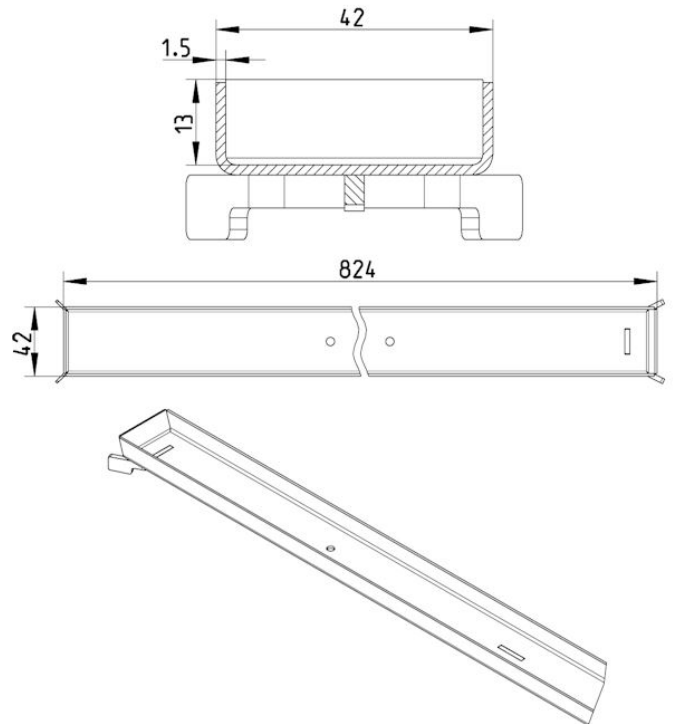

697.009.090 RIST LINE TOKYO 900

-Rist: 42 x 824 mm
-Rustfritt stål: AISI304/EN1.4301

Produktkoder

EAN: 5705499127010
VVS-nummer: 155076109
RSK-nummer: 7121998
NRF-nummer: 3394724
LVI-nummer: 3304467

Spesifikasjon

Antall skruer: 0
Maks. stømning (l/s): 0,8
Materiale: AISI 304
Materiale (EN): EN 1.4301
Størrelse: 50x900
Type: Rist
Vekt (kg): 0,67

Godkjenninger

PL - Hygienic Certificate - All products

BLÜCHER®