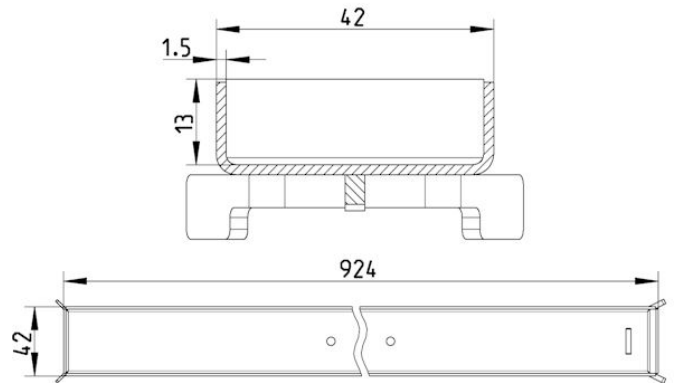

697.009.100 RIST LINE TOKYO 1000

-Rist: 42 x 924 mm
-Rustfritt stål: AISI304/EN1.4301

Produktkoder

EAN: 5705499127027
VVS-nummer: 155076110
RSK-nummer: 7121999
NRF-nummer: 3394725
LVI-nummer: 3304468

Spesifikasjon

Antall skruer: 0
Maks. stømning (l/s): 0,8
Materiale: AISI 304
Materiale (EN): EN 1.4301
Størrelse: 50x1000
Type: Rist
Vekt (kg): 0,75

Godkjenninger

PL - Hygienic Certificate - All products

BLÜCHER®