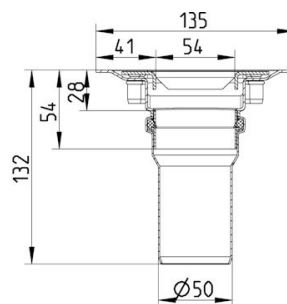

275.080.056.20

baderomsrenne WATERLINE 800

- -Gulv: vinyl
- -Ramme: rektangulær
- -Utløp: Ø50 mm, vertikal
- -Rustfritt stål: AISI304/EN1.4301

Produktkoder

EAN: 5705499122534
VVS-nummer: 155060008
RSK-nummer: 7121680
NRF-nummer: 3394732
LVI-nummer: 3304475

Spesifikasjon

Gulv: Vinyl
Materiale: AISI 304
Materiale (EN): EN 1.4301
Plassering av utløp: Ende
Ramme: Rektangulær
Størrelse: 50x800
Sump: Nei
Type: Renner
Utløpdiameter (mm): 50
Utløpsretning: Vertikal
Vekt (kg): 2,61

Godkjenninger

NO - TG 2484

FI-Tyypihyväksyntä VTT-RTH-03128-08 Blücher
Waterline 275,378-2017

mk DK - MK 7.21/1664-21

va DK - VA 2.44/19205-21

Y SE - RI.SE 0084-07 2021

PL - Hygienic Certificate - All products
RU - 0212321 Drains-21

BLÜCHER®

A WATTS Brand