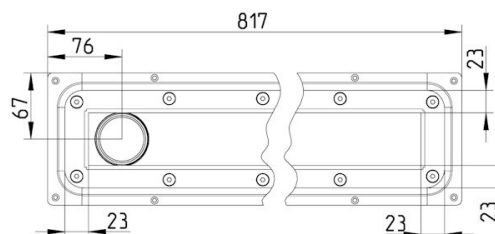

275.080.056.20

baderomsrenne WATERLINE 800

- Gulv: vinyl
- Ramme: rektangulær
- Utløp: Ø50 mm, vertikal
- Rustfritt stål: AISI304/EN1.4301

Produktkoder

EAN: 5705499122534
 VVS-nummer: 155060008
 RSK-nummer: 7121680
 NRF-nummer: 3394732
 LVI-nummer: 3304475

Spesifikasjon

Gulv: Vinyl
 Materiale: AISI 304
 Materiale (EN): EN 1.4301
 Plassering av utløp: Ende
 Ramme: Rektangulær
 Størrelse: 50x800
 Sump: Nei
 Type: Renner
 Utløpdiameter (mm): 50
 Utløpsretning: Vertikal
 Vekt (kg): 2,61

Godkjenninger

NO - TG 2484

FI-Tyypihyväksyntä VTT-RTH-03128-08 Blücher
 Waterline 275,378-2017

mk DK - MK 7.21/1664-21

va DK - VA 2.44/19205-21

Y SE - RI.SE 0084-07 2021

PL - Hygienic Certificate - All products
 RU - 0212321 Drains-21