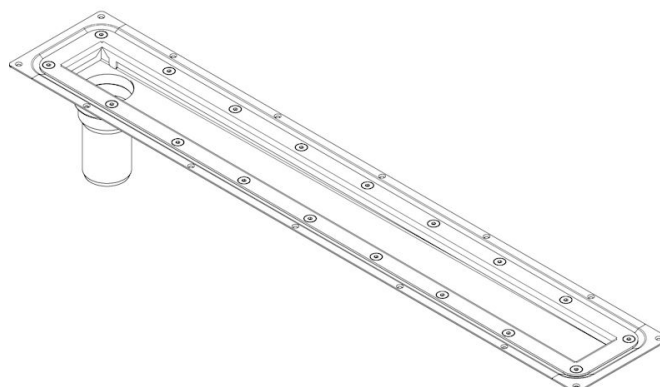

275.080.056.20

baderomsrenne WATERLINE 800

- -Gulv: vinyl
- -Ramme: rektangulær
- -Utløp: Ø50 mm, vertikal
- -Rustfritt stål: AISI304/EN1.4301

Produktkoder

EAN: 5705499122534
VVS-nummer: 155060008
RSK-nummer: 7121680
NRF-nummer: 3394732
LVI-nummer: 3304475

Spesifikasjon

Gulv: Vinyl
Materiale: AISI 304
Materiale (EN): EN 1.4301
Plassering av utløp: Ende
Ramme: Rektangulær
Størrelse: 50x800
Sump: Nei
Type: Renner
Utløpdiameter (mm): 50
Utløpsretning: Vertikal
Vekt (kg): 2,61

Godkjenninger

NO - TG 2484

FI-Tyypihyväksyntä VTT-RTH-03128-08 Blücher
Waterline 275,378-2017

mk DK - MK 7.21/1664-21

va DK - VA 2.44/19205-21

Y SE - RI.SE 0084-07 2021

PL - Hygienic Certificate - All products
RU - 0212321 Drains-21

BLÜCHER®

A WATTS Brand