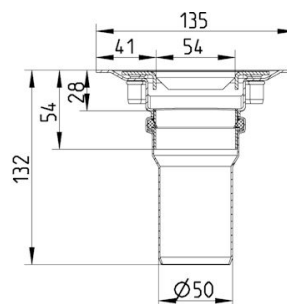

275.100.056.20

baderomsrenne WATERLINE 1000

- -Gulv: vinyl
- -Ramme: rektangulær
- -Utløp: Ø50 mm, vertikal
- -Rustfritt stål: AISI304/EN1.4301

Produktkoder

EAN: 5705499122558
VVS-nummer: 155060010
RSK-nummer: 7121682
NRF-nummer: 3394734
LVI-nummer: 3304477

Spesifikasjon

Gulv: Vinyl
Materiale: AISI 304
Materiale (EN): EN 1.4301
Plassering av utløp: Ende
Ramme: Rektangulær
Størrelse: 50x1000
Sump: Nei
Type: Renner
Utløpdiameter (mm): 50
Utløpsretning: Vertikal
Vekt (kg): 3,20

Godkjenninger

NO - TG 2484

FI-Tyypihyväsytä VTT-RTH-03128-08 Blücher
Waterline 275,378-2017

mk DK - MK 7.21/1664-21

va DK - VA 2.44/19205-21

SE - RI.SE 0084-07 2021

PL - Hygienic Certificate - All products
RU - 0212321 Drains-21

BLÜCHER®

A WATTS Brand