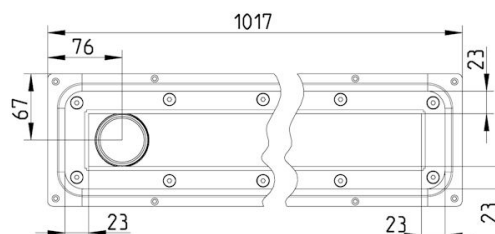

Spesifikasjon

Gulv: Vinyl
 Materiale: AISI 304
 Materiale (EN): EN 1.4301
 Plassering av utløp: Ende
 Ramme: Rektangulær
 Størrelse: 50x1000
 Sump: Nei
 Type: Renner
 Utløpdiameter (mm): 50
 Utløpsretning: Vertikal
 Vekt (kg): 3,20

Godkjenninger

NO - TG 2484

FI-Tyypihyväsytä VTT-RTH-03128-08 Blücher
 Waterline 275,378-2017

mk DK - MK 7.21/1664-21

va DK - VA 2.44/19205-21

SE - RI.SE 0084-07 2021

PL - Hygienic Certificate - All products
 RU - 0212321 Drains-21