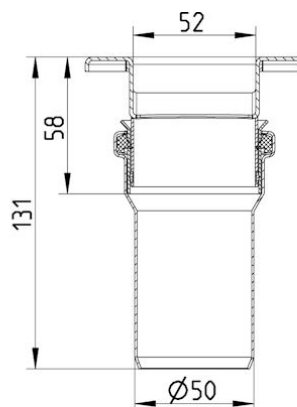

178.090.056.20 baderomsrenne WATERLINE 900

- -Gulv: betong og flis
- -Ingen membran, ramme: rektangulær
- -Utløp: Ø50 mm, vertikal
- -Rustfritt stål: AISI304/EN1.4301

Produktkoder

EAN: 5705499138122
VVS-nummer: 155061009
NRF-nummer: 3394809

Spesifikasjon

Gulv: Betong / flis
Materiale: AISI 304
Materiale (EN): EN 1.4301
Plassering av utløp: Ende
Ramme: Rektangulær
Størrelse: 50x900
Sump: Nei
Type: Renner
Type membran: Ingen membran
Utløpdiameter (mm): 50
Utløpsretning: Vertikal
Vekt (kg): 1,62

Godkjenninger

PL - Hygienic Certificate - All products
RU - 0212321 Drains-21

BLÜCHER®