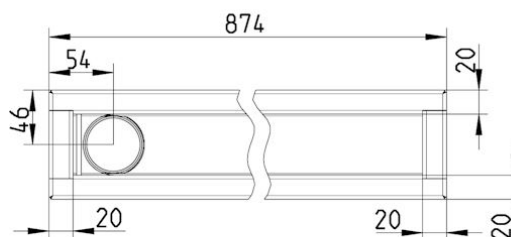

178.090.056.20 baderomsrenne WATERLINE 900

- -Gulv: betong og flis
- -Ingen membran, ramme: rektangulær
- -Utløp: Ø50 mm, vertikal
- -Rustfritt stål: AISI304/EN1.4301

Produktkoder

EAN: 5705499138122
VVS-nummer: 155061009
NRF-nummer: 3394809

Spesifikasjon

Gulv: Betong / flis
Materiale: AISI 304
Materiale (EN): EN 1.4301
Plassering av utløp: Ende
Ramme: Rektangulær
Størrelse: 50x900
Sump: Nei
Type: Renner
Type membran: Ingen membran
Utløpdiameter (mm): 50
Utløpsretning: Vertikal
Vekt (kg): 1,62

Godkjenninger

PL - Hygienic Certificate - All products
RU - 0212321 Drains-21

BLÜCHER®