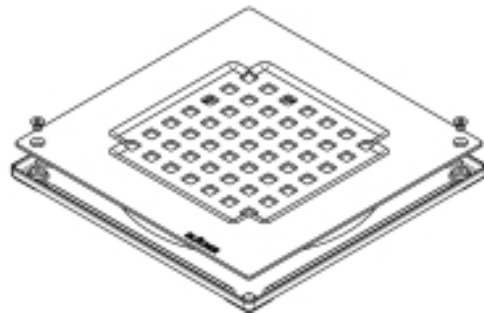

650.201.101 MONTERINGSSETT SQUARE VIENNA

- -Med skruelås, ingen klemring
- -Gulv: betong og flis
- -Ramme: 197 x 197 mm
- -Rustfritt stål: AISI304/EN1.4301

Produktkoder

EAN: 5705499127089
RSK-nummer: 7122054
NRF-nummer: 3394866
LVI-nummer: 3304137

Spesifikasjon

Antall skruer: 2
Gulv: Betong / flis
Materiale: AISI 304
Materiale (EN): EN 1.4301
Ramme: Firkant
Størrelse: 200x200
Type: Monteringssett
Utløpdiameter (mm): 160
Vekt (kg): 0,74

Godkjenninger

PL - Hygienic Certificate - All products

BLÜCHER®