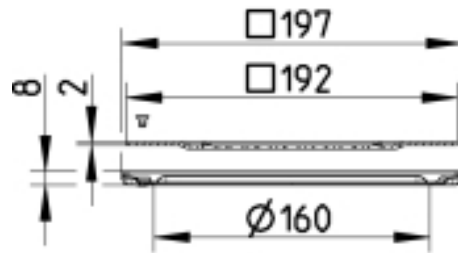

650.201.101 MONTERINGSSETT SQUARE VIENNA

- -Med skruelås, ingen klemring
- -Gulv: betong og flis
- -Ramme: 197 x 197 mm
- -Rustfritt stål: AISI304/EN1.4301

Produktkoder

EAN: 5705499127089
RSK-nummer: 7122054
NRF-nummer: 3394866
LVI-nummer: 3304137

Spesifikasjon

Antall skruer: 2
Gulv: Betong / flis
Materiale: AISI 304
Materiale (EN): EN 1.4301
Ramme: Firkant
Størrelse: 200x200
Type: Monteringssett
Utløpdiameter (mm): 160
Vekt (kg): 0,74

Godkjenninger

PL - Hygienic Certificate - All products

BLÜCHER®