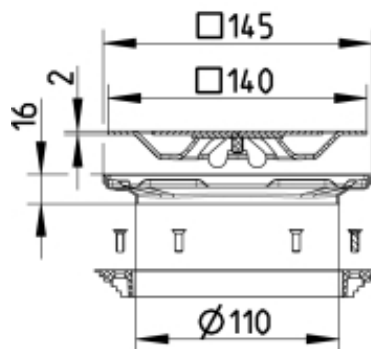

620.200.015 MONTERINGSSETT SQUARE COPENHAGEN

- -Med klemring
- -Gulv: betong og flis
- -Ramme: 145 x 145 mm
- -Rustfritt stål: AISI304/EN1.4301

Produktkoder

EAN: 5705499118711
RSK-nummer: 7122029
NRF-nummer: 3394872

Spesifikasjon

Antall skruer: 0
Gulv: Betong / flis
Materiale: AISI 304
Materiale (EN): EN 1.4301
Ramme: Firkant
Størrelse: 145x145
Type: Monteringssett
Utløpdiameter (mm): 110
Vekt (kg): 0,62

Godkjenninger

PL - Hygienic Certificate - All products

BLÜCHER®