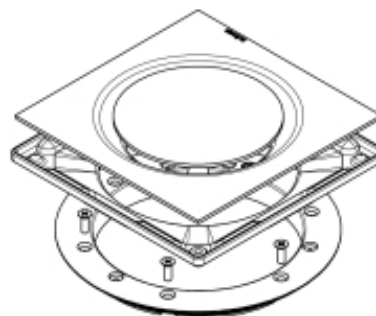

620.200.015 MONTERINGSSETT SQUARE COPENHAGEN

- -Med klemring
- -Gulv: betong og flis
- -Ramme: 145 x 145 mm
- -Rustfritt stål: AISI304/EN1.4301

Produktkoder

EAN: 5705499118711
RSK-nummer: 7122029
NRF-nummer: 3394872

Spesifikasjon

Antall skruer: 0
Gulv: Betong / flis
Materiale: AISI 304
Materiale (EN): EN 1.4301
Ramme: Firkant
Størrelse: 145x145
Type: Monteringssett
Utløpdiameter (mm): 110
Vekt (kg): 0,62

Godkjenninger

PL - Hygienic Certificate - All products

BLÜCHER®