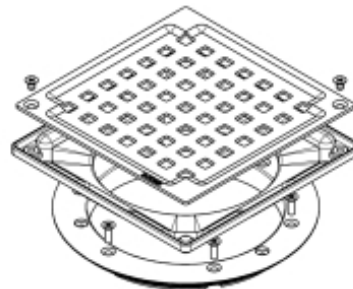

620.200.013 MONTERINGSSETT SQUARE VIENNA

- -Med skruelås og klemring
- -Gulv: betong og flis
- -Ramme: 145 x 145 mm
- -Rustfritt stål: AISI304/EN1.4301

Produktkoder

EAN: 5705499127218
RSK-nummer: 7122028
NRF-nummer: 3394873
LVI-nummer: 3304124

Spesifikasjon

Antall skruer: 2
Gulv: Betong / flis
Materiale: AISI 304
Materiale (EN): EN 1.4301
Ramme: Firkant
Størrelse: 145x145
Type: Monteringssett
Utløpdiameter (mm): 110
Vekt (kg): 0,54

Godkjenninger

PL - Hygienic Certificate - All products

BLÜCHER®