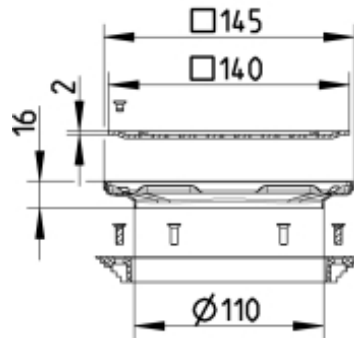

620.200.013 MONTERINGSSETT SQUARE VIENNA

- -Med skruelås og klemring
- -Gulv: betong og flis
- -Ramme: 145 x 145 mm
- -Rustfritt stål: AISI304/EN1.4301

Produktkoder

EAN: 5705499127218
RSK-nummer: 7122028
NRF-nummer: 3394873
LVI-nummer: 3304124

Spesifikasjon

Antall skruer: 2
Gulv: Betong / flis
Materiale: AISI 304
Materiale (EN): EN 1.4301
Ramme: Firkant
Størrelse: 145x145
Type: Monteringssett
Utløpdiameter (mm): 110
Vekt (kg): 0,54

Godkjenninger

PL - Hygienic Certificate - All products

BLÜCHER®