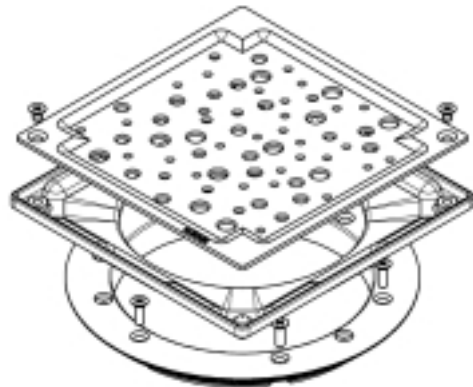

Produktdatablad

BLÜCHER®