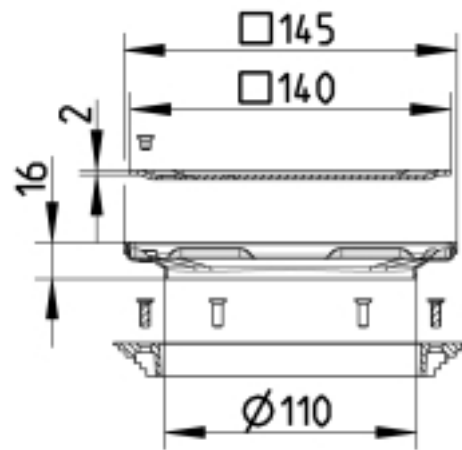

Produktdatablad

BLÜCHER®