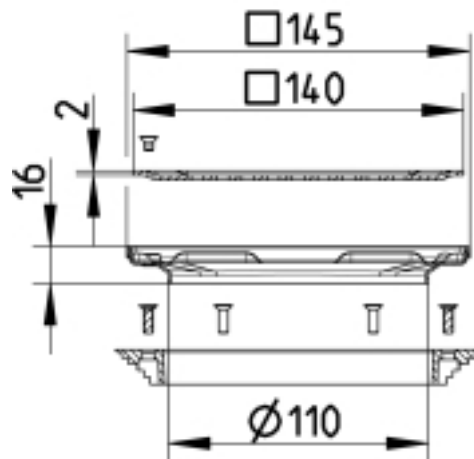

Produktdatablad

BLÜCHER®