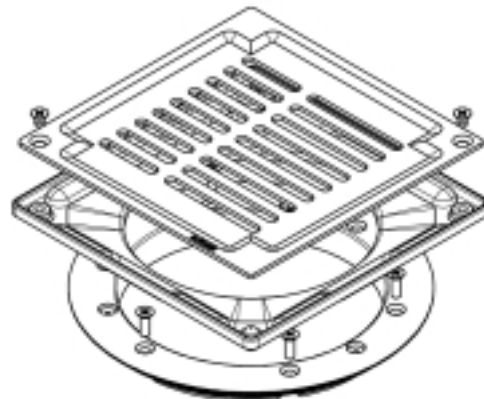

Produktdatablad

BLÜCHER®