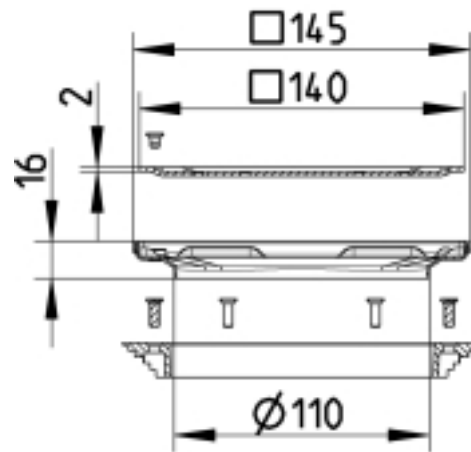

Produktdatablad

BLÜCHER®