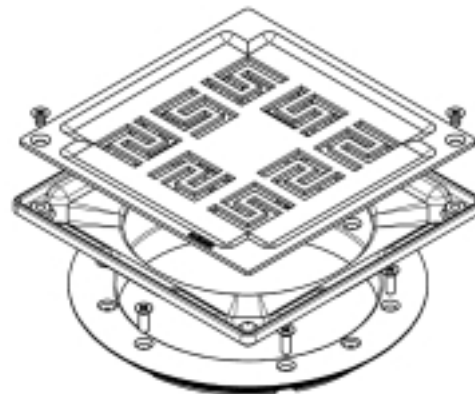

Produktdatablad

BLÜCHER®