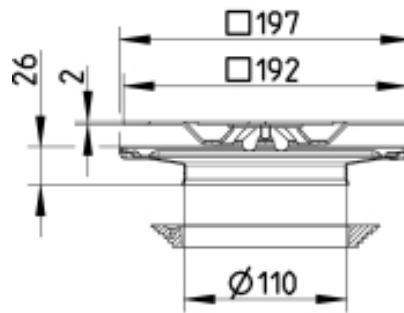

650.200.002 MONTERINGSSETT SQUARE COPENHAGEN

- -Med klemring
- -Gulv: betong og flis
- -Ramme: 197 x 197 mm
- -Rustfritt stål: AISI304/EN1.4301

Produktkoder

EAN: 5705499127126
RSK-nummer: 7122046
NRF-nummer: 3394878
LVI-nummer: 3304131

Spesifikasjon

Antall skruer: 0
Gulv: Betong / flis
Materiale: AISI 304
Materiale (EN): EN 1.4301
Ramme: Firkant
Størrelse: 200x200
Type: Monteringssett
Utløpdiameter (mm): 110
Vekt (kg): 1,10

Godkjenninger

PL - Hygienic Certificate - All products

BLÜCHER®