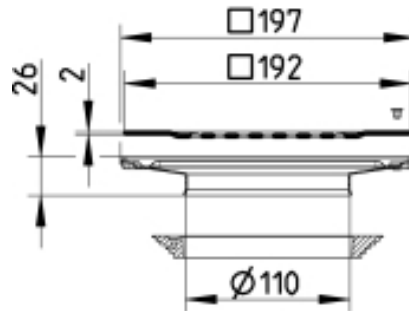

650.200.101 MONTERINGSSETT SQUARE VIENNA

- -Med skruelås og klemring
- -Gulv: betong og flis
- -Ramme: 197 x 197 mm
- -Rustfritt stål: AISI304/EN1.4301

Produktkoder

EAN: 5705499127171
RSK-nummer: 7122047
NRF-nummer: 3394879
LVI-nummer: 3304611

Spesifikasjon

Antall skruer: 2
Gulv: Betong / flis
Materiale: AISI 304
Materiale (EN): EN 1.4301
Ramme: Firkant
Størrelse: 200x200
Type: Monteringssett
Utløpdiameter (mm): 110
Vekt (kg): 0,96

Godkjenninger

PL - Hygienic Certificate - All products

BLÜCHER®