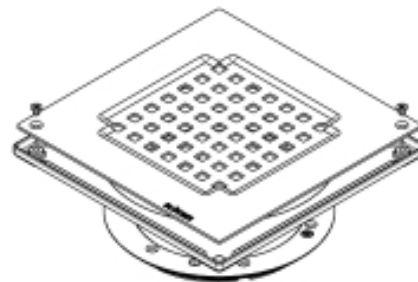

650.200.101 MONTERINGSSETT SQUARE VIENNA

- -Med skruelås og klemring
- -Gulv: betong og flis
- -Ramme: 197 x 197 mm
- -Rustfritt stål: AISI304/EN1.4301

Produktkoder

EAN: 5705499127171
RSK-nummer: 7122047
NRF-nummer: 3394879
LVI-nummer: 3304611

Spesifikasjon

Antall skruer: 2
Gulv: Betong / flis
Materiale: AISI 304
Materiale (EN): EN 1.4301
Ramme: Firkant
Størrelse: 200x200
Type: Monteringssett
Utløpdiameter (mm): 110
Vekt (kg): 0,96

Godkjenninger

PL - Hygienic Certificate - All products

BLÜCHER®