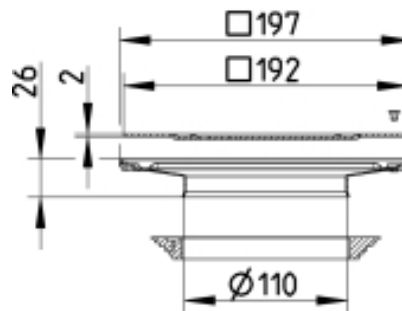

650.200.103 MONTERINGSSETT SQUARE OSLO

- -Med skruelås og klemring
- -Gulv: betong og flis
- -Ramme: 197 x 197 mm
- -Rustfritt stål: AISI304/EN1.4301

Produktkoder

EAN: 5705499127157
RSK-nummer: 7122049
NRF-nummer: 3394881
LVI-nummer: 3304132

Spesifikasjon

Antall skruer: 2
Gulv: Betong / flis
Materiale: AISI 304
Materiale (EN): EN 1.4301
Ramme: Firkant
Størrelse: 200x200
Type: Monteringssett
Utløpdiameter (mm): 110
Vekt (kg): 0,98

Godkjenninger

PL - Hygienic Certificate - All products

BLÜCHER®