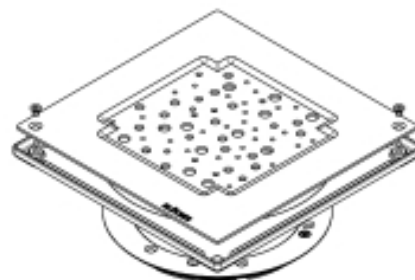

650.200.103 MONTERINGSSETT SQUARE OSLO

- -Med skruelås og klemring
- -Gulv: betong og flis
- -Ramme: 197 x 197 mm
- -Rustfritt stål: AISI304/EN1.4301

Produktkoder

EAN: 5705499127157
RSK-nummer: 7122049
NRF-nummer: 3394881
LVI-nummer: 3304132

Spesifikasjon

Antall skruer: 2
Gulv: Betong / flis
Materiale: AISI 304
Materiale (EN): EN 1.4301
Ramme: Firkant
Størrelse: 200x200
Type: Monteringssett
Utløpdiameter (mm): 110
Vekt (kg): 0,98

Godkjenninger

PL - Hygienic Certificate - All products

BLÜCHER®