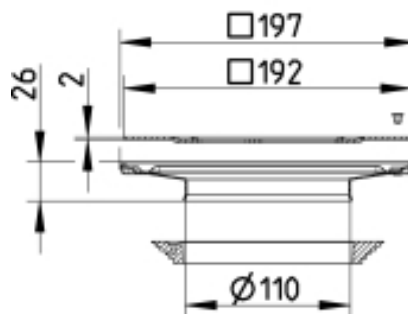

650.200.105 MONTERINGSSETT SQUARE DETROIT

- -Med skruelås og klemring
- -Gulv: betong og flis
- -Ramme: 197 x 197 mm
- -Rustfritt stål: AISI304/EN1.4301

Produktkoder

EAN: 5705499127140
RSK-nummer: 7122051
NRF-nummer: 3394883
LVI-nummer: 3304134

Spesifikasjon

Antall skruer: 2
Gulv: Betong / flis
Materiale: AISI 304
Materiale (EN): EN 1.4301
Ramme: Firkant
Størrelse: 200x200
Type: Monteringssett
Utløpdiameter (mm): 110
Vekt (kg): 0,95

Godkjenninger

PL - Hygienic Certificate - All products

BLÜCHER®