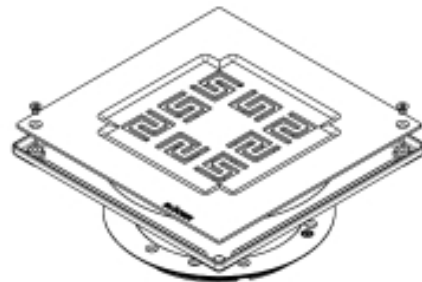

650.200.106 MONTERINGSSETT SQUARE ATHENS

- -Med skruelås og klemring
- -Gulv: betong og flis
- -Ramme: 197 x 197 mm
- -Rustfritt stål: AISI304/EN1.4301

Produktkoder

EAN: 5705499127133
RSK-nummer: 7122052
NRF-nummer: 3394884
LVI-nummer: 3304135

Spesifikasjon

Antall skruer: 2
Gulv: Betong / flis
Materiale: AISI 304
Materiale (EN): EN 1.4301
Ramme: Firkant
Størrelse: 200x200
Type: Monteringssett
Utløpdiameter (mm): 110
Vekt (kg): 1,00

Godkjenninger

PL - Hygienic Certificate - All products

BLÜCHER®