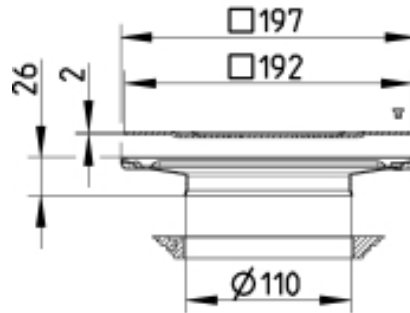

650.200.106 MONTERINGSSETT SQUARE ATHENS

- -Med skruelås og klemring
- -Gulv: betong og flis
- -Ramme: 197 x 197 mm
- -Rustfritt stål: AISI304/EN1.4301

Produktkoder

EAN: 5705499127133
RSK-nummer: 7122052
NRF-nummer: 3394884
LVI-nummer: 3304135

Spesifikasjon

Antall skruer: 2
Gulv: Betong / flis
Materiale: AISI 304
Materiale (EN): EN 1.4301
Ramme: Firkant
Størrelse: 200x200
Type: Monteringssett
Utløpdiameter (mm): 110
Vekt (kg): 1,00

Godkjenninger

PL - Hygienic Certificate - All products

BLÜCHER®