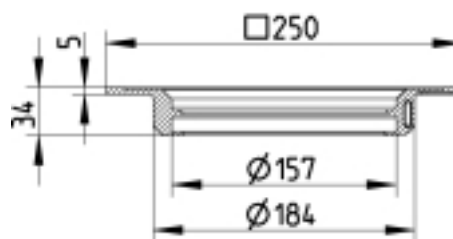

620.300.039 MONTERINGSPLATE

-Materiale: ABS

Produktkoder

EAN: 5705499126976

RSK-nummer: 7122042

NRF-nummer: 3394896

Spesifikasjon

Materiale: ABS

Type: Verktøy

Vekt (kg): 0,29

Godkjenninger

PL - Hygienic Certificate - All products

BLÜCHER[®]