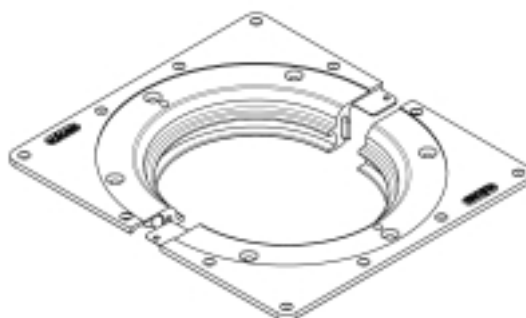

620.300.039 MONTERINGSPLATE

-Materiale: ABS

Produktkoder

EAN: 5705499126976

RSK-nummer: 7122042

NRF-nummer: 3394896

Spesifikasjon

Materiale: ABS

Type: Verktøy

Vekt (kg): 0,29

Godkjenninger

PL - Hygienic Certificate - All products

BLÜCHER[®]