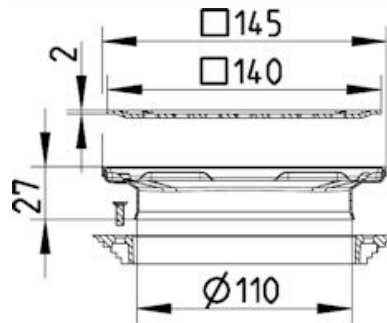

620.200.017 C MONTERINGSSETT SQUARE VIENNA KUTT C

- Med klemring
- Gulv: betong og flis
- Ramme: 145 x 145 mm
- Rustfritt stål: AISI304/EN1.4301

Produktkoder

EAN: 5705499127638
RSK-nummer: 7122079

Spesifikasjon

Antall skruer: 0
Gulv: Betong / flis
Materiale: AISI 304
Materiale (EN): EN 1.4301
Ramme: Firkant
Størrelse: 145x145
Type: Monteringssett
Utløpdiameter (mm): 110
Vekt (kg): 0,51

Godkjenninger

PL - Hygienic Certificate - All products