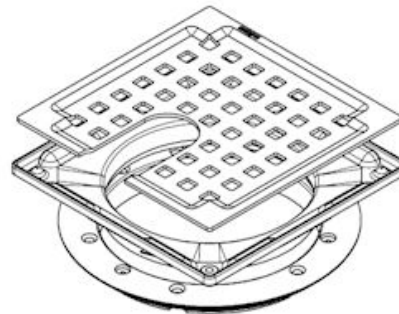

620.200.017 C MONTERINGSSETT SQUARE VIENNA KUTT C

- Med klemring
- Gulv: betong og flis
- Ramme: 145 x 145 mm
- Rustfritt stål: AISI304/EN1.4301

Produktkoder

EAN: 5705499127638
RSK-nummer: 7122079

Spesifikasjon

Antall skruer: 0
Gulv: Betong / flis
Materiale: AISI 304
Materiale (EN): EN 1.4301
Ramme: Firkant
Størrelse: 145x145
Type: Monteringssett
Utløpdiameter (mm): 110
Vekt (kg): 0,51

Godkjenninger

PL - Hygienic Certificate - All products