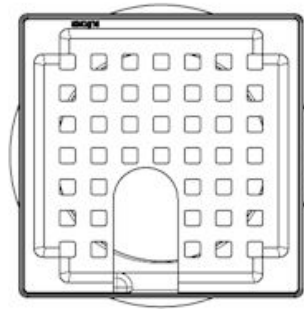

620.200.017 C MONTERINGSSETT SQUARE VIENNA KUTT C

- Med klemring
- Gulv: betong og flis
- Ramme: 145 x 145 mm
- Rustfritt stål: AISI304/EN1.4301

Produktkoder

EAN: 5705499127638
RSK-nummer: 7122079

Spesifikasjon

Antall skruer: 0
Gulv: Betong / flis
Materiale: AISI 304
Materiale (EN): EN 1.4301
Ramme: Firkant
Størrelse: 145x145
Type: Monteringssett
Utløpdiameter (mm): 110
Vekt (kg): 0,51

Godkjenninger

PL - Hygienic Certificate - All products