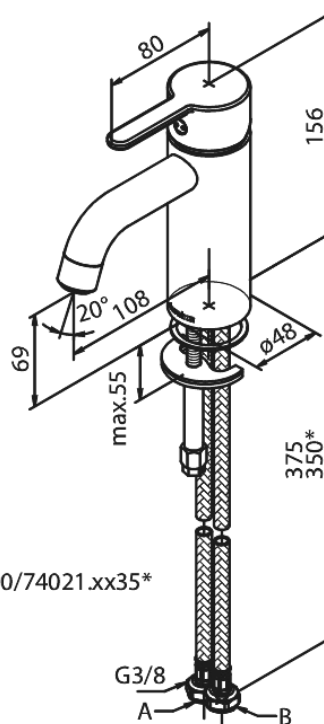

Unikke egenskaber

FM Mattsson Denmark ApS
Hvidkærvej 48, 5250 Odense SV, CVR 56416218

Tlf.: 88 33 00 34 danmark@fmmattssongroup.com

Mere information på damixa.dk

damixa