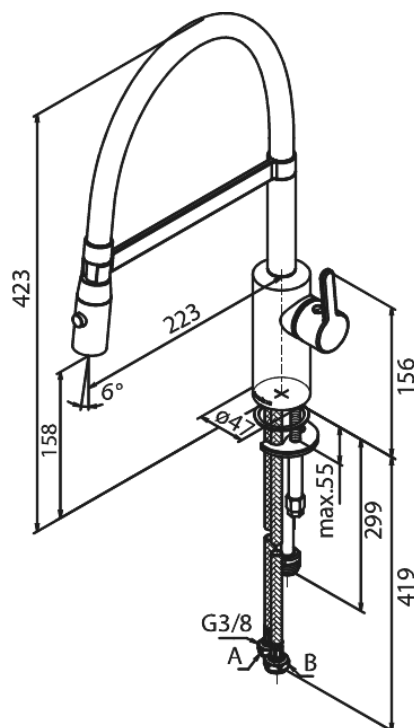

Unikke egenskaber

FM Mattsson Denmark ApS
Hvidkærvej 48, 5250 Odense SV, CVR 56416218

Tlf.: 88 33 00 34 danmark@fmmattssongroup.com

Mere information på damixa.dk

damixa