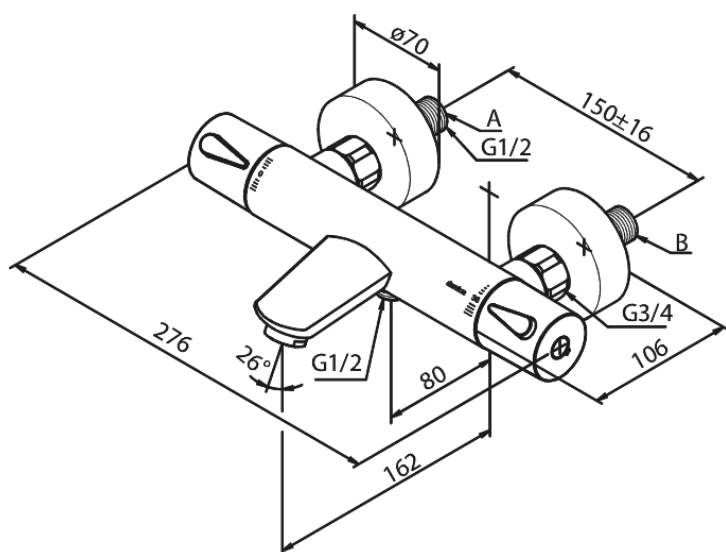

Silhouet

Termostatararmatur kar/bruser

Artikel nr.: 745005500
Overflade: Børstet grafitgrå PVD
Serie: Silhouet

VVS Nr.: 722159712
EAN Nr.: 5708516837367

FM Mattsson Denmark ApS
Hvidkærvej 48, 5250 Odense SV, CVR 56416218