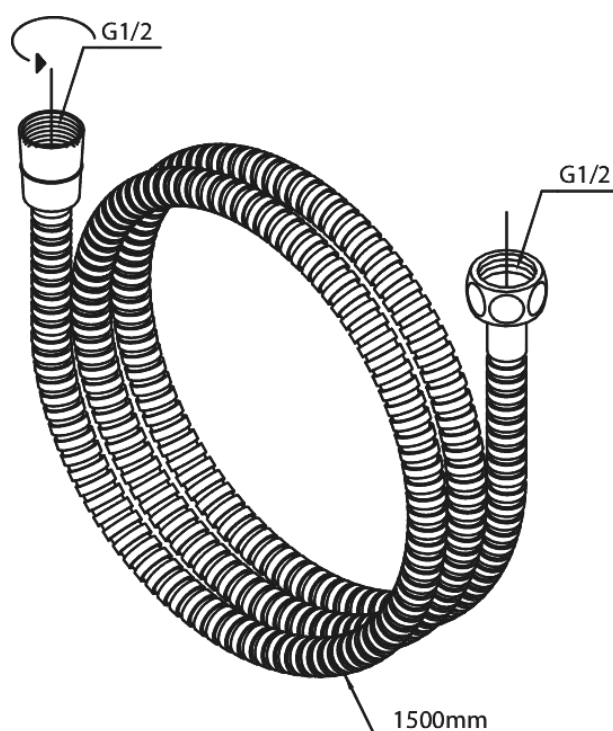

Tilbehør Brus

Metal bruseslange 1500 mm

Artikel nr.: 766527900
Overflade: Børstet Messing PVD
Serie: Tilbehør Brus

VVS Nr.: 738162287
EAN Nr.: 5708516827986

FM Mattsson Denmark ApS
Hvidkærvej 48, 5250 Odense SV, CVR 56416218