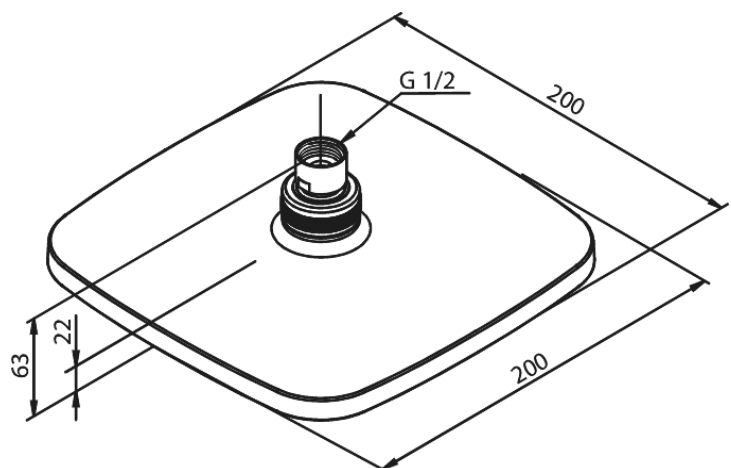

Pine

Hovedbruser

Artikel nr.: 766626100
Overflade: Matsort
Serie: Pine

EAN Nr.:

Standard egenskaber:

Vandforbrug max.9 l/m (v/ 300kpa)
200x200mm

Unikke egenskaber

FM Mattsson Denmark ApS
Hvidkærvej 48, 5250 Odense SV, CVR 56416218