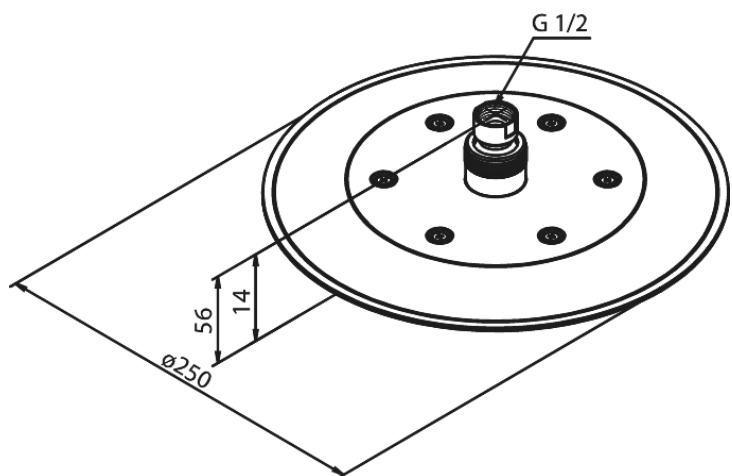

Silhouet

Hovedbruser

Artikel nr.: 766635500
Overflade: Børstet grafitgrå PVD
Serie: Silhouet

VVS Nr.: 736354012
EAN Nr.: 5708516837558

Standard egenskaber:

Vandforbrug max.9 l/m (v/ 300kpa)
Ø250mm

Unikke egenskaber